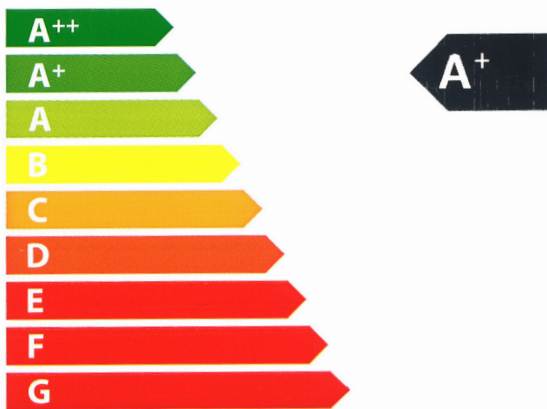

**ENERG**

енергия · ενεργεια

**RAIS** attika<sup>®</sup>  
FEUERKULTUR

**Rais 700**

**5,2**  
kW

ENERGIA · ЕНЕРГИЯ · ΕΝΕΡΓΕΙΑ · ENERGIJA · ENERGY · ENERGIE · ENERGI

2015/1186