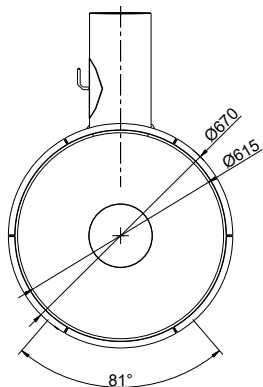

Dimensjoner - modernART

NB! Dimensjon røykrør
 Ø160 = standard
 Kan også leveres med Ø180

modernART, horisontal røykgassforbindelse