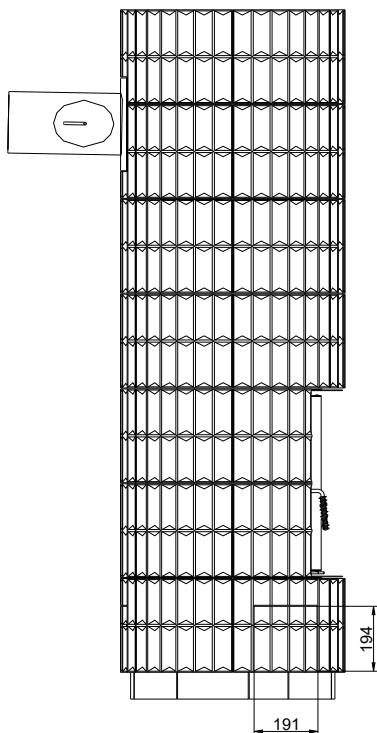

Dimensjoner - modernART

NB! Dimensjon røykrør
 Ø160 = standard
 Kan også leveres med Ø180

modernART, horisontal røykgassforbindelse