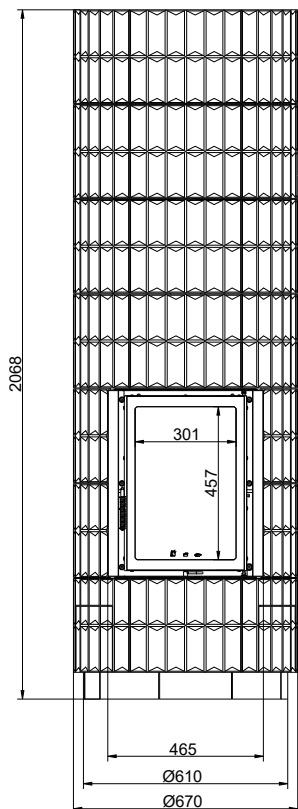

Dimensjoner - modernART

NB! Dimensjon røykrør
 Ø160 = standard
 Kan også leveres med Ø180

modernART, horisontal røykgassforbindelse