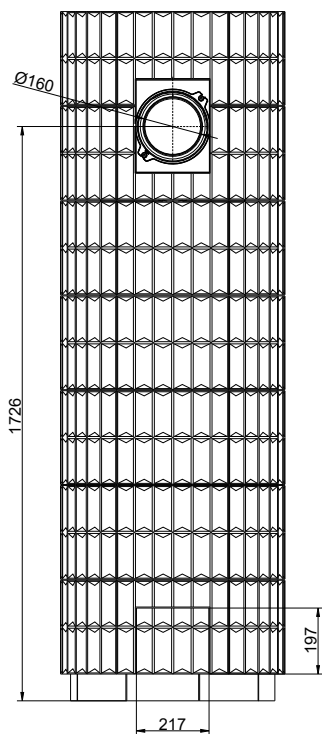

Dimensjoner - modernART

NB! Dimensjon røykrør
 Ø160 = standard
 Kan også leveres med Ø180

modernART, horisontal røykgassforbindelse