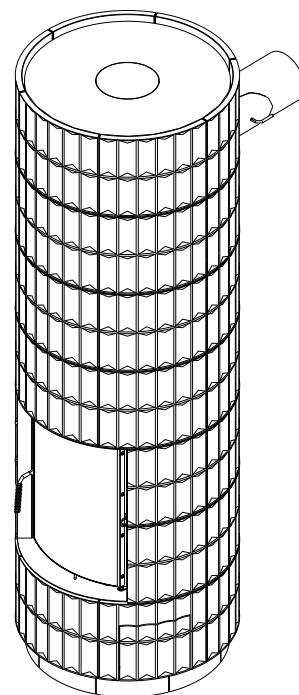

Dimensjoner - modernART

NB! Dimensjon røykrør
 Ø160 = standard
 Kan også leveres med Ø180

modernART, horisontal røykgassforbindelse