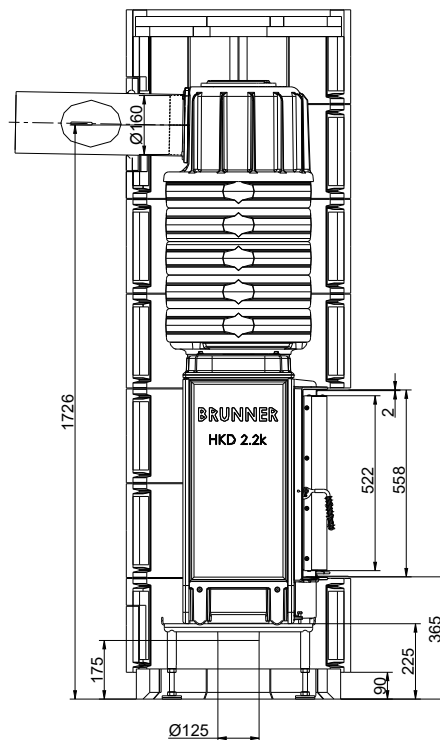

Dimensjoner - modernART

NB! Dimensjon røykrør
 Ø160 = standard
 Kan også leveres med Ø180

modernART, horisontal røykgassforbindelse