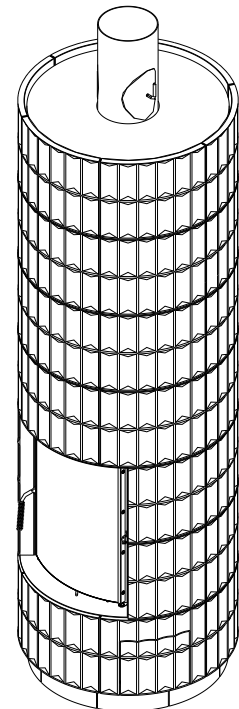

Dimensjoner - modernART

NB! Dimensjon røykrør
 Ø160 = standard
 Kan også leveres med Ø180

modernART, vertikal røykgassforbindelse

Vi foreslår for CAD-planleggingspalett CAD. Endelige oppdaterte tegninger: www.brunner.de
 Rammer/røykstuss/friskluftstilkobling/front varianter/støttelager er markert med farge.