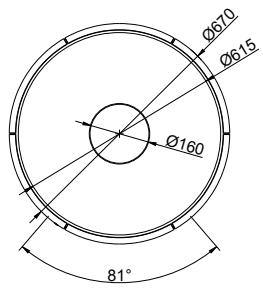

Dimensjoner - modernART

NB! Dimensjon røykrør
 Ø160 = standard
 Kan også leveres med Ø180

modernART, vertikal røykgassforbindelse

Vi foreslår for CAD-planleggingspalett CAD. Endelige oppdaterte tegninger: www.brunner.de
 Rammer/røykstuss/friskluftstilkobling/front varianter/støttelager er markert med farge.