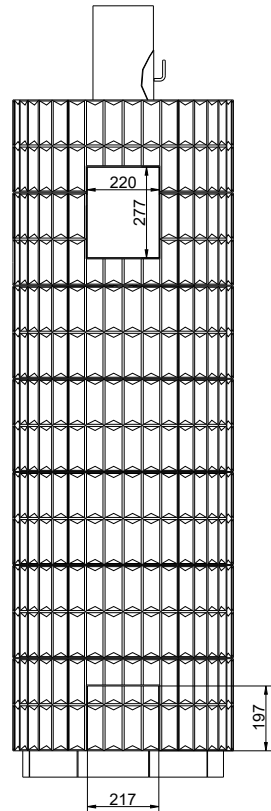

Dimensjoner - modernART

NB! Dimensjon røykrør
 Ø160 = standard
 Kan også leveres med Ø180

modernART, vertikal røykgassforbindelse

Vi foreslår for CAD-planleggingspalett CAD. Endelige oppdaterte tegninger: www.brunner.de
 Rammer/røykstuss/friskluftstilkobling/front varianter/støttelager er markert med farge.