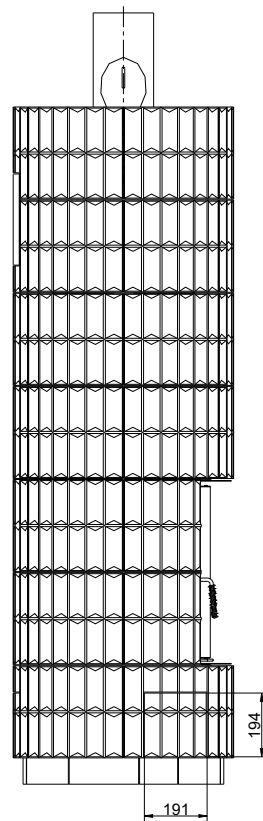

Dimensjoner - modernART

NB! Dimensjon røykrør
 Ø160 = standard
 Kan også leveres med Ø180

modernART, vertikal røykgassforbindelse

Vi foreslår for CAD-planleggingspalett CAD. Endelige oppdaterte tegninger: www.brunner.de
 Rammer/røykstuss/friskluftstilkobling/front varianter/støttelager er markert med farge.