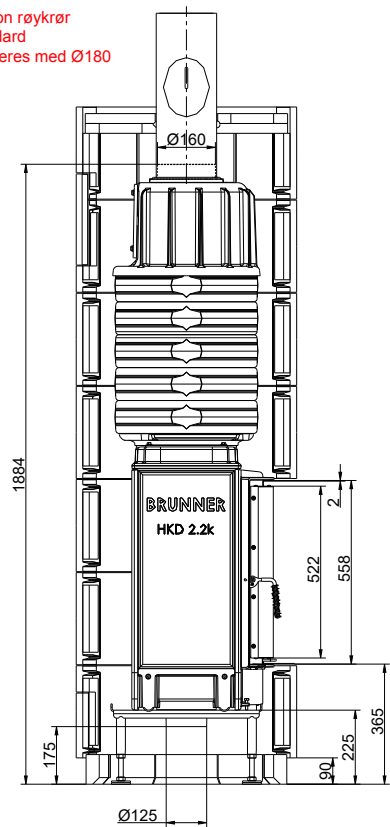

Dimensjoner - modernART

NB! Dimensjon røykrør
 Ø160 = standard
 Kan også leveres med Ø180

modernART, vertikal røykgassforbindelse

Vi foreslår for CAD-planleggingspalett CAD. Endelige oppdaterte tegninger: www.brunner.de
 Rammer/røykstuss/friskluftstilkobling/front varianter/støttelager er markert med farge.