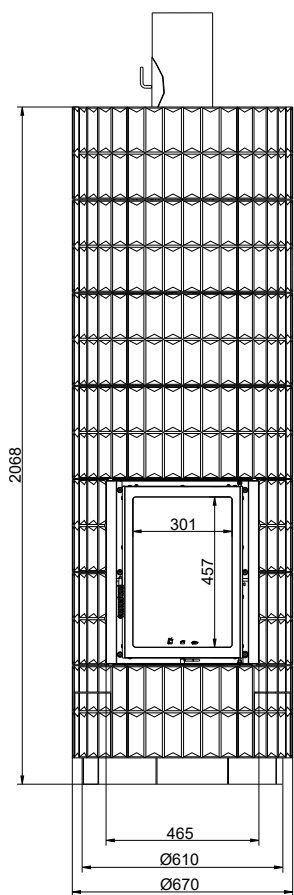

Dimensjoner - modernART

NB! Dimensjon røykrør
 Ø160 = standard
 Kan også leveres med Ø180

modernART, vertikal røykgassforbindelse

Vi foreslår for CAD-planleggingspalett CAD. Endelige oppdaterte tegninger: www.brunner.de
 Rammer/røykstuss/friskluftstilkobling/front varianter/støttelager er markert med farge.