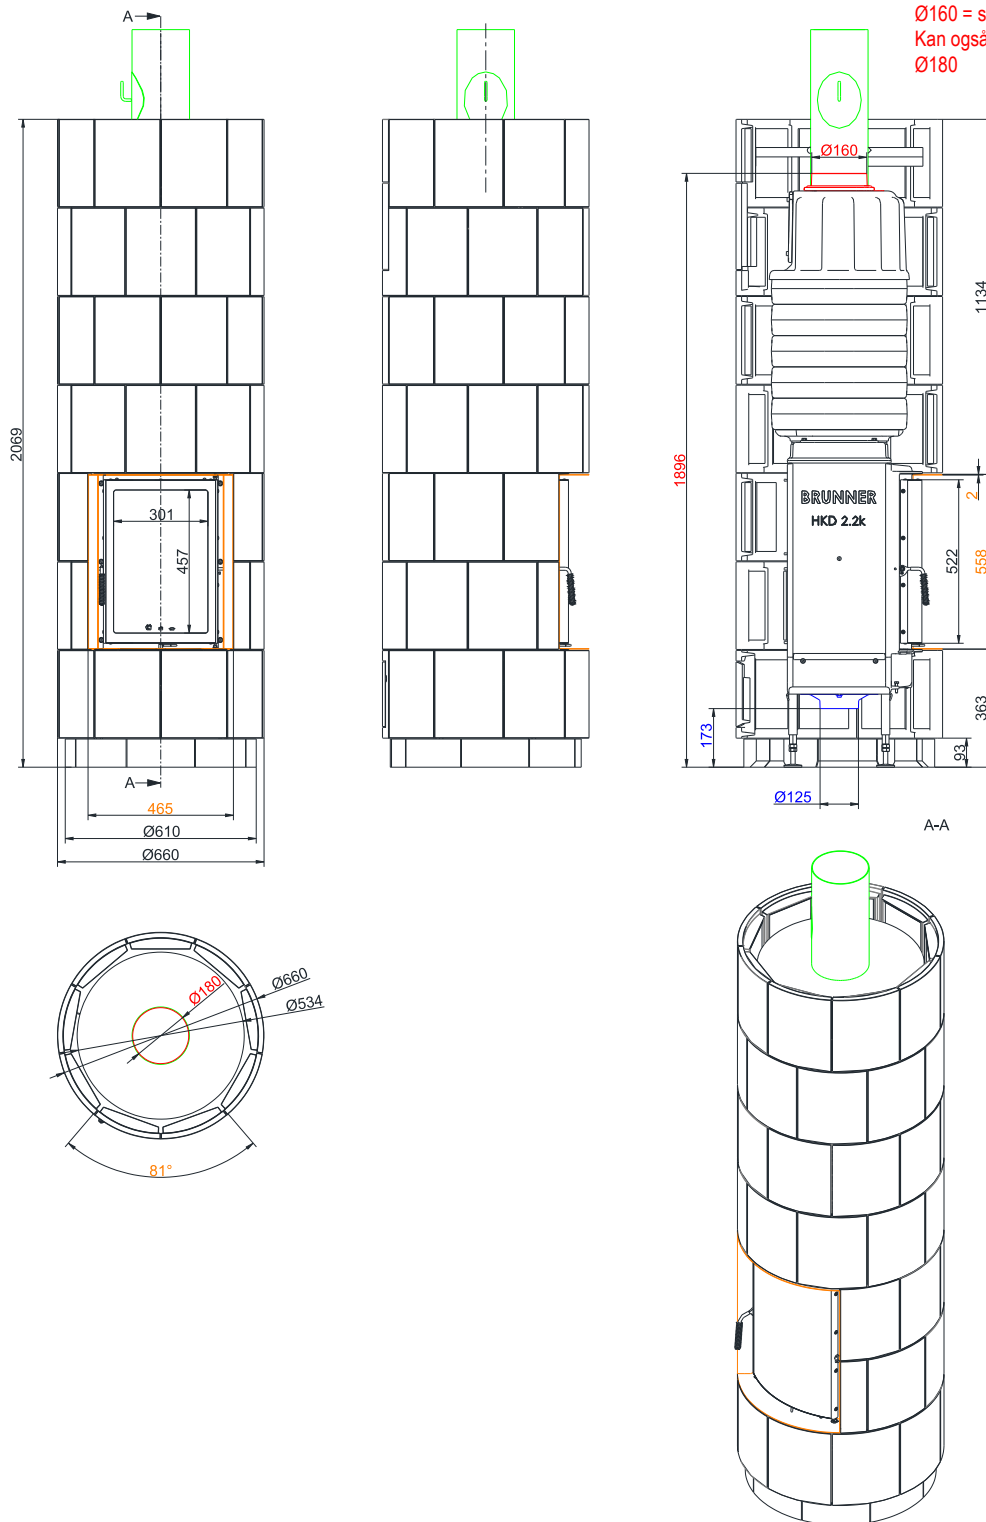

# Dimensjoner - skandinavianCLASSIK uten krone

NB! Dimensjon røykrør  
 Ø160 = standard  
 Kan også leveres med  
 Ø180

## skandinavianCLASSIK uten krone , vertikal røykgassforbindelse

Vi foreslår for CAD-planleggingspalett CAD. Endelige oppdaterte tegninger: [www.brunner.de](http://www.brunner.de)  
 Rammer/røykstuss/friskluftstilkobling/front varianter/støttelager er markert med farge.