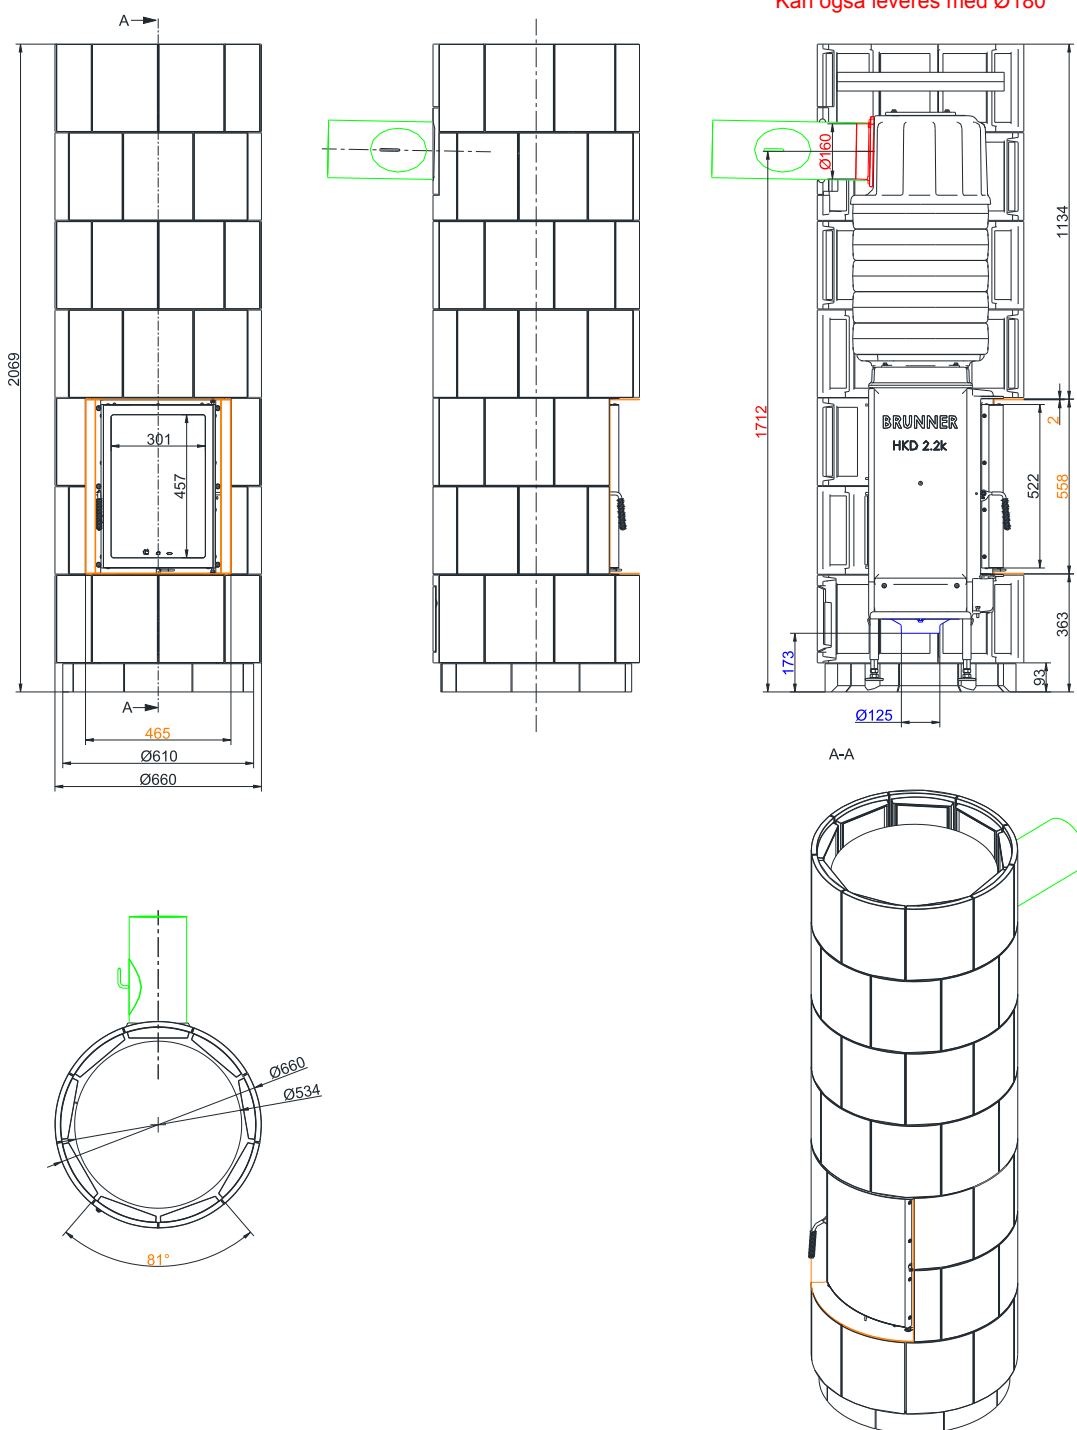

# Dimensjoner - skandinavianCLASSIK uten krone

NB! Dimensjon røykrør  
Ø160 = standard  
Kan også leveres med Ø180

skandinavianCLASSIK uten krone , horisontal røykgassforbindelse