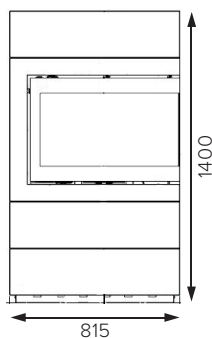

## Mål

Brennkammerbredde	600 mm
-------------------	--------

## Forbrenningssystem

Dimensjoner og spesifikasjoner er med forbehold om endringer

Scan QR koden og se en lille præsentation af HWAM 5600

HWAM 5610

HWAM 5630

HWAM 5650

HWAM 5670