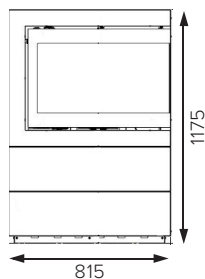

## Mål

Brennkammerbredde	600 mm
-------------------	--------

## Forbrenningssystem

Dimensjoner og spesifikasjoner er med forbehold om endringer

Scan QR koden og se en lille præsentation af HWAM 5600

HWAM 5610

HWAM 5630

HWAM 5650

HWAM 5670