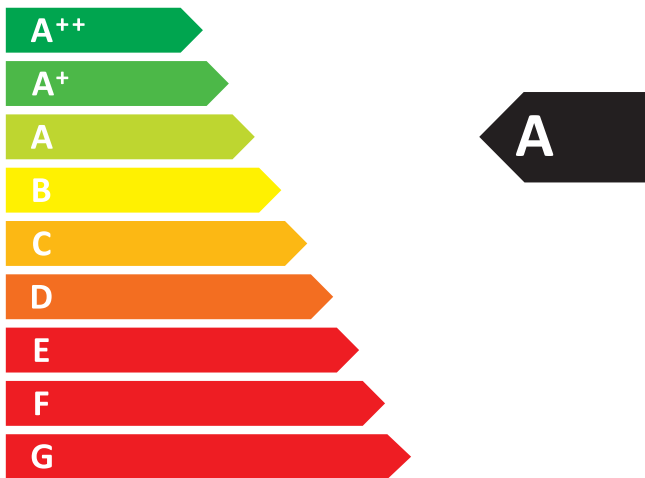

# ENERG

енергия · ενεργεια

Y

IJA

IE

IA

JC BORDELET

EOLIA 907 C FFP

**19,0**  
kW

ENERGIA · ЕНЕРГИЯ · ΕΝΕΡΓΕΙΑ · ENERGIJA · ENERGY · ENERGIE · ENERGI

2015/1186