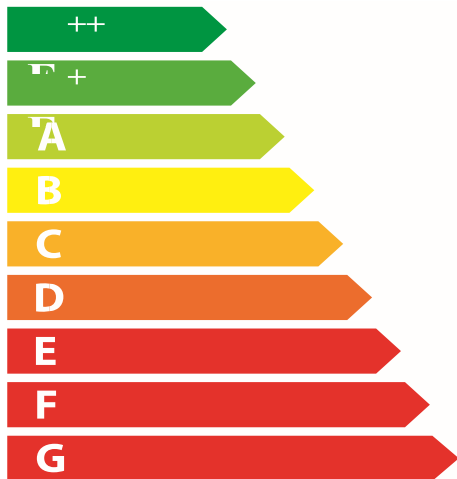

ENERG Y IJA
енергия · ενεργεια IE IA

Norsk Kleber AS

Octo+, Babina+, Merethe+.
Kristin+, Roma **Ved**

A+

8,1
kW

ENERGIA · ЕНЕРГИЯ · ENERGI · ENERGIJA · ENERGI · ENERGI

2015/1186