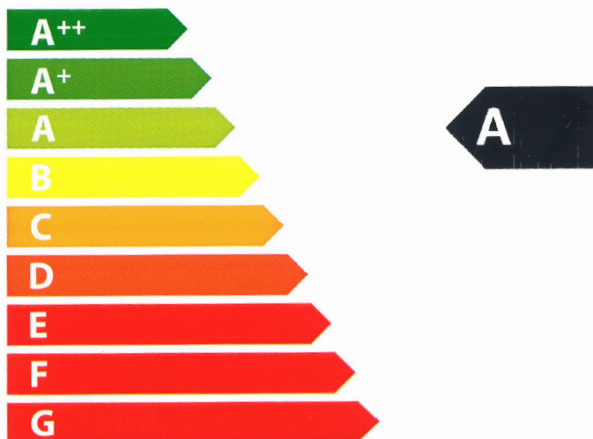

ENERG
енергия · ενεργεια

Y IJA
IE IA

RAIS attika[®]
ART OF FIRE FEUERKULTUR

Juno

4,0
kW
(UK 4,6 kW)

ENERGIA · ЕНЕРГИЯ · ΕΝΕΡΓΕΙΑ · ENERGIJA · ENERGY · ENERGIE · ENERGI

2015/1186