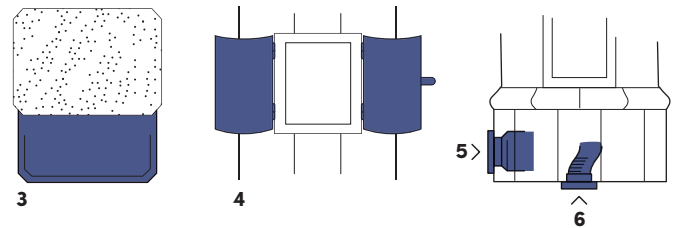

Avanti tillverkas för hand i Timmernabben helt unik för dig.

Sätt Din egen prägel på designen och anpassa till Ditt projekt genom de olika materialen på hyllan och färg på kakel.