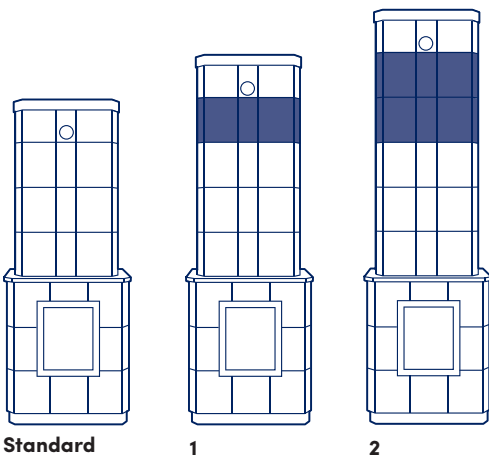

Avanti tillverkas för hand i Timmernabben helt unik för dig.

Sätt Din egen prägel på designen och anpassa till Ditt projekt genom de olika materialen på hyllan och färg på kakel.