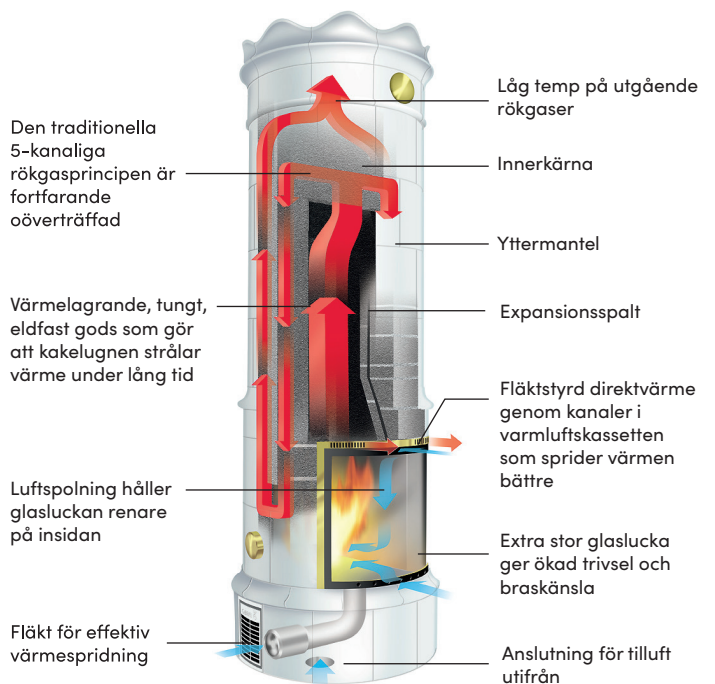

Tillval

- 1 - Förlängning - extra skiff (330 mm)
- 2 - Förlängning - 2 extra skiff
- 3 - Golvplåt/gnistskydd, mässing eller rostfri
  Rostfritt istället för mässing
- 4 - Luckor (mässing/borstat stål)
- 5 - Fläkt
  Styrning fläkt
- 6 - Tilluft (anslutning utifrån)