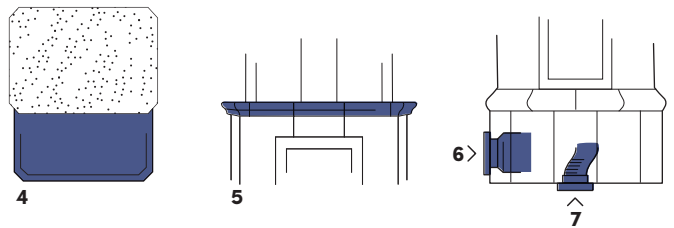

### Tekniska data

Art. nr: G840

CE-märkning: EN 15250

Höjd: 2350 mm (kan anpassas efter behov)

Vikt: 1400 kg

Mått (sockel): 960 x 600 mm

Verkningsgrad: 92,4%

Avsvälningstid: Upp till ett dygn

Anslutning: Bak- eller toppanslutning till röckanal

Ekeby tillverkas för hand i Timmernabben och anpassas efter dina önskemål.

Våra kakelugnar levereras med varmluftskasset och mässingsluckor som standard. De kan erhållas i olika höjder och färger samt med handmålade dekorationer. Detta för att ge Er möjligheten att anpassa ugnen utifrån Era unika preferenser och bostadens förutsättningar.