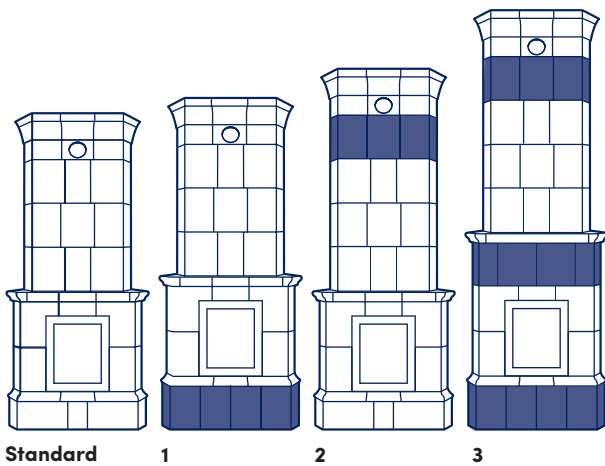

Ekeby tillverkas för hand i Timmernabben och anpassas efter dina önskemål.

Våra kakelugnar levereras med varmluftskasset och mässingsluckor som standard. De kan erhållas i olika höjder och färger samt med handmålade dekorationer. Detta för att ge Er möjligheten att anpassa ugnen utifrån Era unika preferenser och bostadens förutsättningar.

Tillval

- 1 - Förhöjd sockel (från 220 till 330mm)
- 2 - Förhöjning - extra skift (330 mm)
- 3 - Förhöjt mittband mm (3-meters ugn)
- 4 - Golvplåt/gnistskydd, mässing eller rostfri
  Rostfritt istället för mässing
- 5 - Hylla till mittsims
- 6 - Fläkt
  Styrning fläkt
- 7 - Tilluft (anslutning utifrån)

Vill du spara ett papper?
Skanna qr-koden för digitalt produktblad.