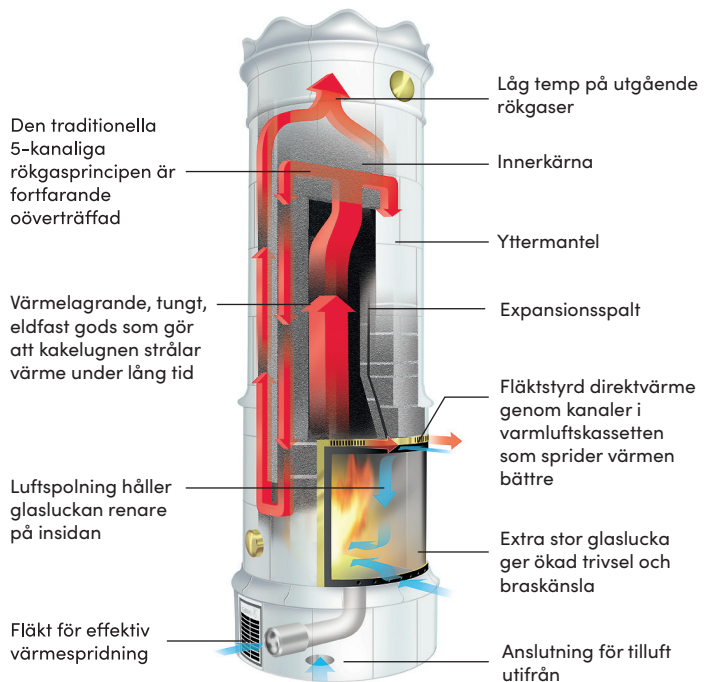

### Tekniska data

Art. nr: G840

CE-märkning: EN 15250

Höjd: 2350 mm (kan anpassas efter behov)

Vikt: 1400 kg

Mått (sockel): 960 x 600 mm

Verkningsgrad: 92,4%

Avsvälningstid: Upp till ett dygn

Anslutning: Bak- eller toppanslutning till röckanal

Ekeby tillverkas för hand i Timmernabben och anpassas efter dina önskemål.

Våra kakelugnar levereras med varmluftskasset och mässingsluckor som standard. De kan erhållas i olika höjder och färger samt med handmålade dekorationer. Detta för att ge Er möjligheten att anpassa ugnen utifrån Era unika preferenser och bostadens förutsättningar.

### Tillval

- 1 - Förhöjd sockel (från 220 till 330mm)
- 2 - Förhöjning - extra skift (330 mm)
- 3 - Förhöjt mittband mm (3-meters ugn)
- 4 - Golvplåt/gnistskydd, mässing eller rostfri  
Rostfritt istället för mässing
- 5 - Hylla till mittsims
- 6 - Fläkt  
Styrning fläkt
- 7 - Tilluft (anslutning utifrån)