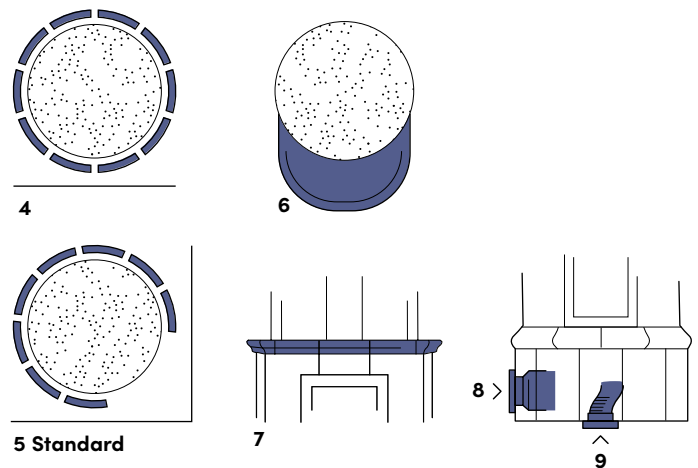

Tekniska data

Art. nr: G360

CE-märkning: EN 15250

Höjd: 2310 mm (kan anpassas efter behov)

Vikt: 1300 kg

Diameter (sockel): 770 mm

Verkningsgrad: 92,4%

Nominell Effekt (kW): 4,5

Avsvalningstid: Upp till ett dygn

Anslutning: Bak- eller toppanslutning till rökkanal

Den hantverksmässiga tillverkningen i vår fabrik ger stor flexibilitet.

Höjd, färg och andra tillval kan anpassas efter dina önskemål. Tillinge levereras som standard med varmluftskassetten och mässingsluckor. Vi erbjuder också handmålade dekorer i såväl standardmönster som unikt designade dekorationer.

Tillval

- 1 - Förhöjd sockel (från 250 till 310mm)
- 2 - Förhöjning - extra skift (310 mm)
- 3 - Förhöjt mittband mm (3-meters ugn)
- 4 - Kakel runt om (tillval)
- 5 - Hörnmontering, kakling 4/5 (**standard**)
- 6 - Golvplåt/gnistskydd, mässing eller rostfri
Rostfritt istället för mässing
- 7 - Hylla till mittsims
- 8 - Fläkt
Styrning fläkt
- 9 - Tilluft (anslutning utifrån)