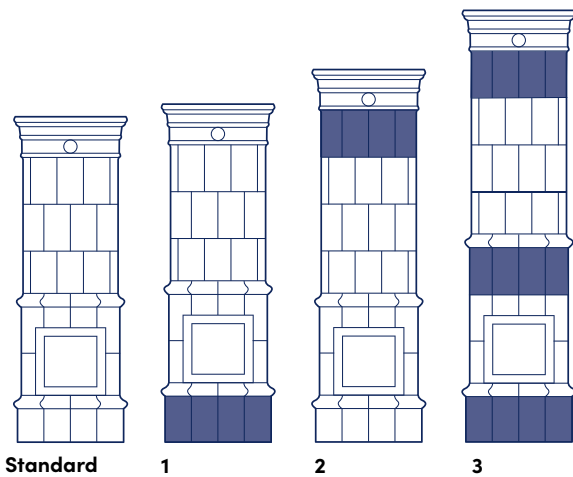

Tekniska data

Art. nr: G360

CE-märkning: EN 15250

Höjd: 2310 mm (kan anpassas efter behov)

Vikt: 1300 kg

Diameter (sockel): 770 mm

Verkningsgrad: 92,4%

Nominell Effekt (kW): 4,5

Avsvalningstid: Upp till ett dygn

Anslutning: Bak- eller toppanslutning till rökkanal

Den hantverksmässiga tillverkningen i vår fabrik ger stor flexibilitet.

Höjd, färg och andra tillval kan anpassas efter dina önskemål. Tillinge levereras som standard med varmluftskassetten och mässingsluckor. Vi erbjuder också handmålade dekorer i såväl standardmönster som unikt designade dekorationer.