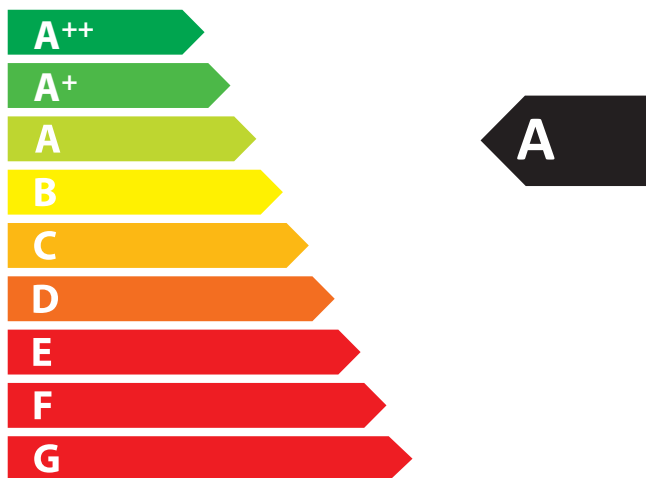

ENERG
енергия · ενεργεια

Josef Davidssons

Modell: Nya Viking 30

6,0
kW

ENERGIA · ЕНЕРГИЯ · ΕΝΕΡΓΕΙΑ · ENERGIJA · ENERGY · ENERGIE · ENERGI

2015/1186