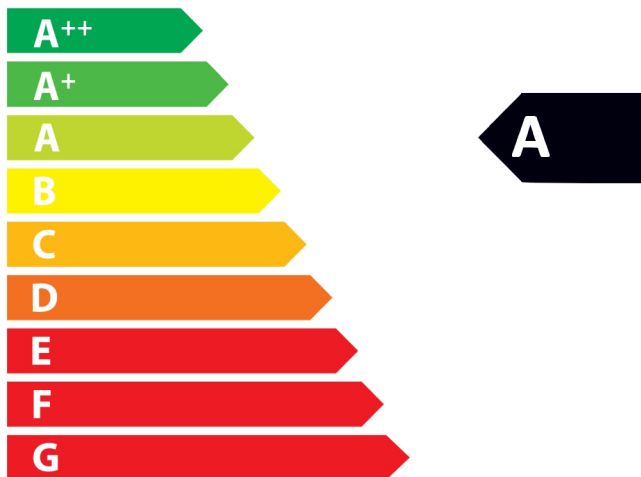

ENERG

енергия · ενεργεια

Ulrich Brunner GmbH

Panorama S-Fire

8,0
kW

ENERGIA · ЕНЕРГИЯ · ΕΝΕΡΓΕΙΑ · ENERGIJA · ENERGY · ENERGIE · ENERGI

2015/1186