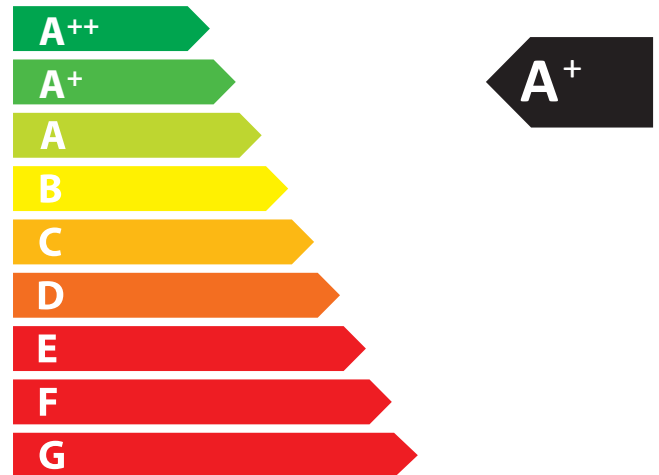

## ENERGY EFFICIENCY

Class A+  
Direct heat output 5,0 kW  
EEI 108,5  
Efficiency 81,0 %

Follow the installation instructions and only  
use the recommended type of fuel.

**ENERG** Y IJA  
енергия · ενεργεια IE IA

Contura

C810/C820/C856/C870/C  
886/C890/C896 Style

**5,0**  
kW

ENERGIA · ЕНЕРГИЯ · ΕΝΕΡΓΕΙΑ · ENERGIJA · ENERGY · ENERGIE · ENERGI

2015/1186