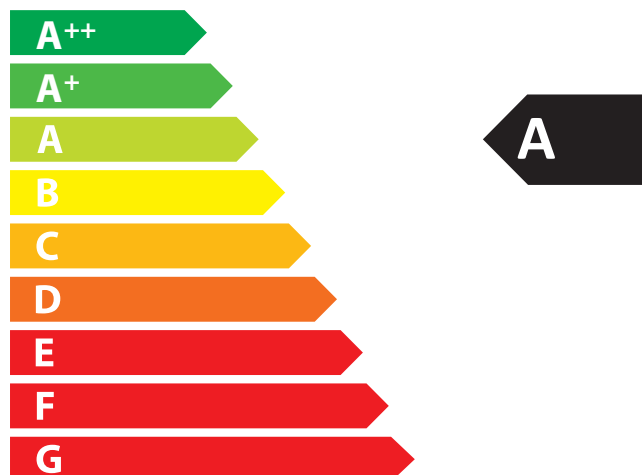

Class A
Direct heat output 5,0 kW
EEI 106,4
Efficiency 79,6 %

Follow the installation instructions and only
use the recommended type of fuel.

ENERG Y IJA
енергия · ενέργεια IE IA

Contura

Contura 50

ENERGIA · ЕНЕРГИЯ · ΕΝΕΡΓΕΙΑ · ENERGIJA · ENERGY · ENERGIE · ENERGI