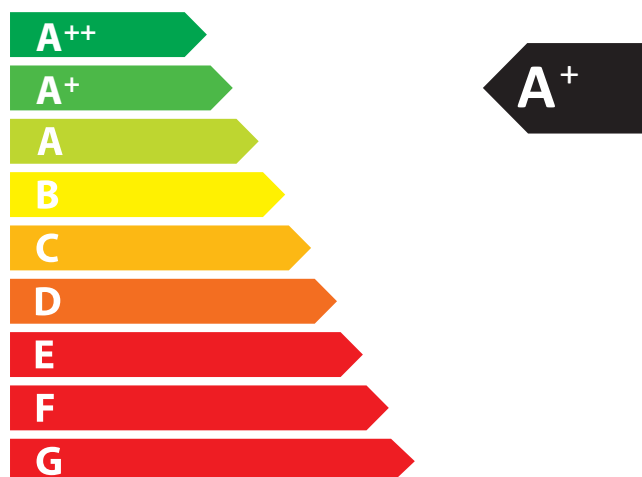

Class A+
Direct heat output 7,0 kW
EEI 108,5
Efficiency 81,0 %

Follow the installation instructions and only use the recommended type of fuel.

ENERG
енергия · ενεργεια

Contura

Contura i40

7,0
kW

ENERGIA · ЕНЕРГИЯ · ΕΝΕΡΓΕΙΑ · ENERGIJA · ENERGY · ENERGIE · ENERGI