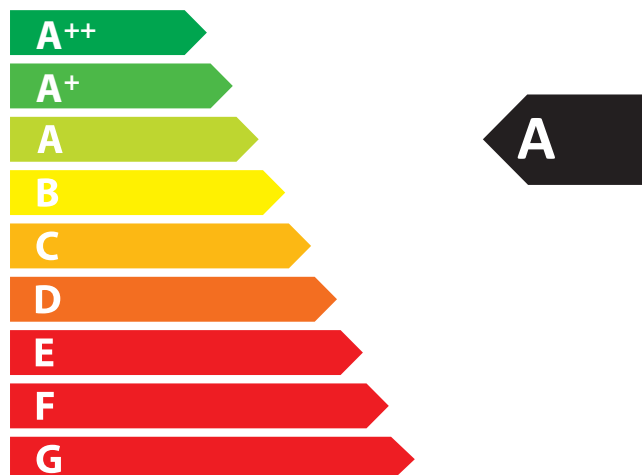

Class A
Direct heat output 5,0 kW
EEI 104,1
Efficiency 78,0 %

Follow the installation instructions and only use the recommended type of fuel.

ENERG Y IJA
енергия · ενεργεια IE IA

Contura

Contura i5 & i6

ENERGIA · ЕНЕРГИЯ · ΕΝΕΡΓΕΙΑ · ENERGIJA · ENERGY · ENERGIE · ENERGI