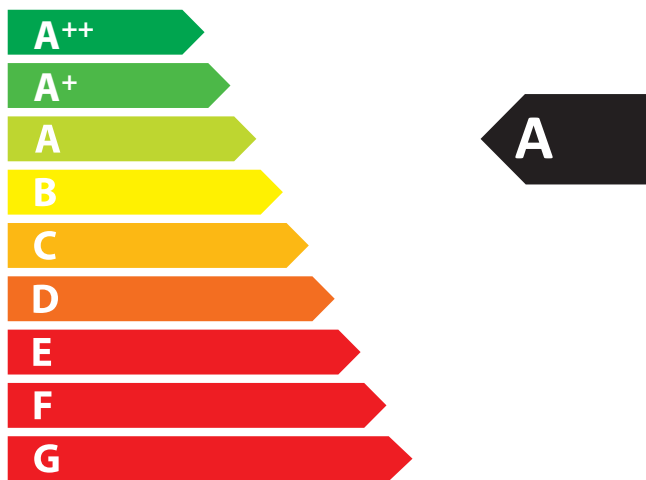

**ENERG**  
енергия · ενεργεια

Contura

Contura i7

**7,0**  
kW

ENERGIA · ЕНЕРГИЯ · ΕΝΕΡΓΕΙΑ · ENERGIJA · ENERGY · ENERGIE · ENERGI

2015/1186