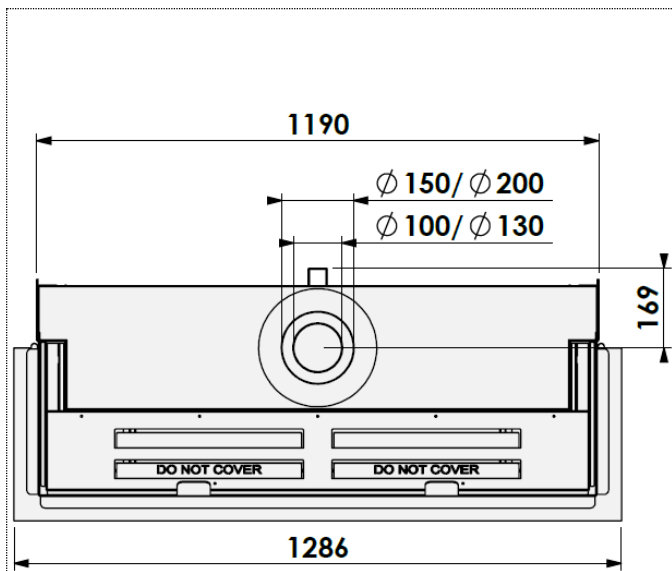

**Barbas Panorama 110-55**

Interiør: Industriell

Interiør: Industriell

- Effekt (Min-maks) 3- 9 KW
- Std. brenner Premium
- Vekt 132 kg
- Energimerking **A**
- Avgass størrelse  $\varnothing 150/100 - \varnothing 200/130$  mm
- Modell Barbas Panorama 110-55
- Interiør Sort stål matt- Sort speil- Industriell
- Rammer 10cm
- Farge peis Sort