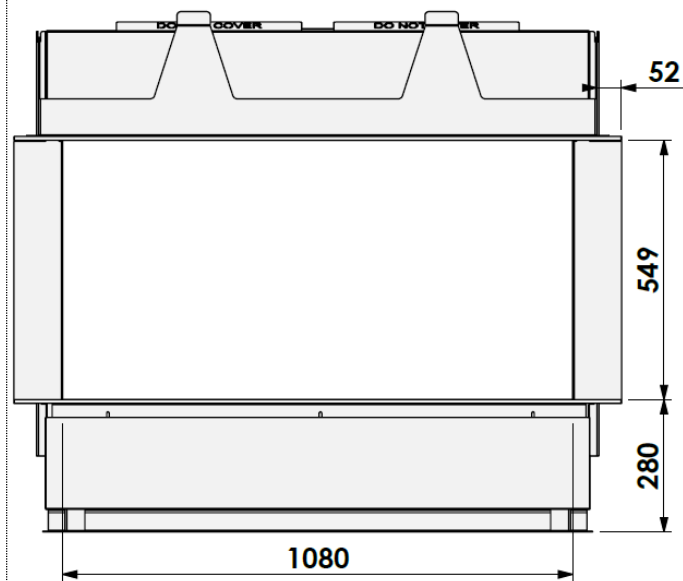

**Barbas Panorama 110-55**

Interiør: Industriell

Interiør: Industriell

- Effekt (Min-maks) 3- 9 KW
- Std. brenner Premium
- Vekt 132 kg
- Energimerking **A**
- Avgass størrelse  $\varnothing 150/100 - \varnothing 200/130$  mm
- Modell Barbas Panorama 110-55
- Interiør Sort stål matt- Sort speil- Industriell
- Rammer 10cm
- Farge peis Sort