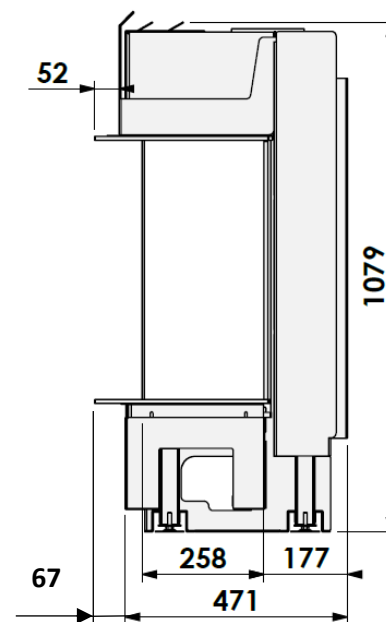

**Barbas Panorama 110-55**

Interiør: Industriell

Interiør: Industriell

- Effekt (Min-maks) 3- 9 KW
- Std. brenner Premium
- Vekt 132 kg
- Energimerking **A**
- Avgass størrelse  $\varnothing 150/100 - \varnothing 200/130$  mm
- Modell Barbas Panorama 110-55
- Interiør Sort stål matt- Sort speil- Industriell
- Rammer 10cm
- Farge peis Sort