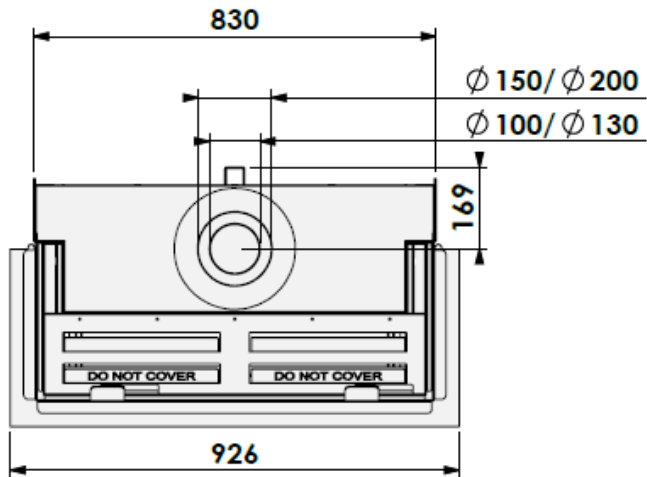

## Barbas Panorama 70-70

Interiør: Sort speil

- Effekt (Min-maks) 3- 9 KW
- Std. brenner Premium
- Vekt 113 kg
- Energimerking **A**
- Avgass størrelse Ø150/100 - Ø 200/130 mm
- Modell Barbas Panorama 70-70
- Interiør Sort stål matt- Sort speil- Industriell
- Rammer 10cm
- Farge peis Sort