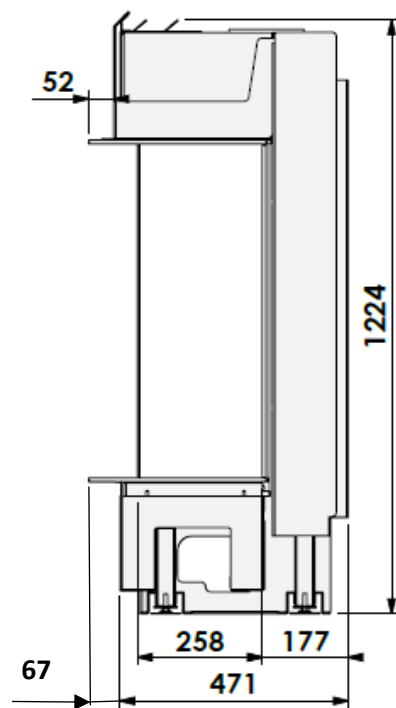

## Barbas Panorama 70-70

Interiør: Sort speil

- Effekt (Min-maks) 3- 9 KW
- Std. brenner Premium
- Vekt 113 kg
- Energimerking **A**
- Avgass størrelse Ø150/100 - Ø 200/130 mm
- Modell Barbas Panorama 70-70
- Interiør Sort stål matt- Sort speil- Industriell
- Rammer 10cm
- Farge peis Sort