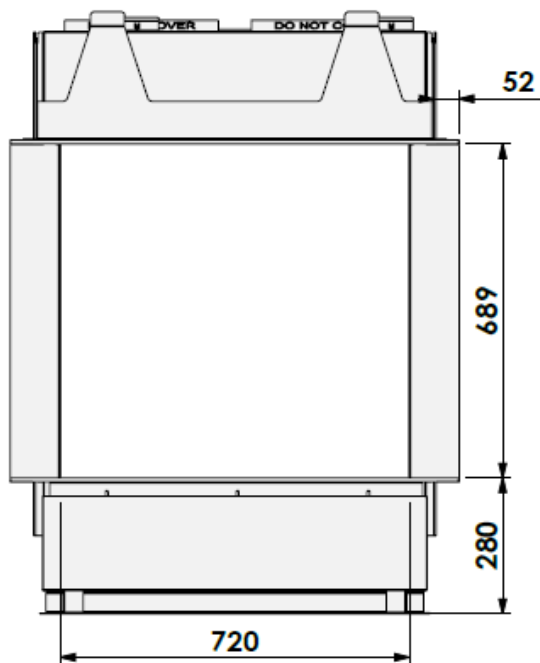

## Barbas Panorama 70-70

Interiør: Sort speil

- Effekt (Min-maks) 3- 9 KW
- Std. brenner Premium
- Vekt 113 kg
- Energimerking **A**
- Avgass størrelse Ø150/100 - Ø 200/130 mm
- Modell Barbas Panorama 70-70
- Interiør Sort stål matt- Sort speil- Industriell
- Rammer 10cm
- Farge peis Sort