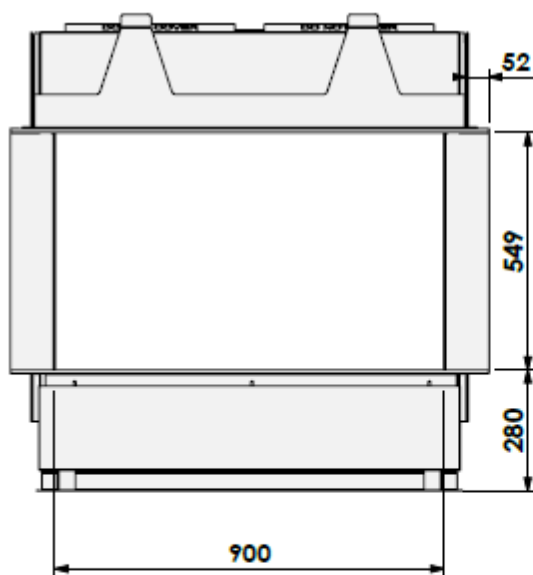

Barbas Panorama 90-55

Interiør: Sort stål

- Effekt (Min-maks) 3- 9 KW
- Std. brenner Premium 2
- Vekt 118 kg
- Energimerking **A**
- Avgass størrelse Ø150/100 - Ø 200/130 mm
- Modell Barbas Panorama 90-55
- Interiør Sort stål matt- Sort speil- Industriell
- Rammer 10cm
- Farge peis Sort