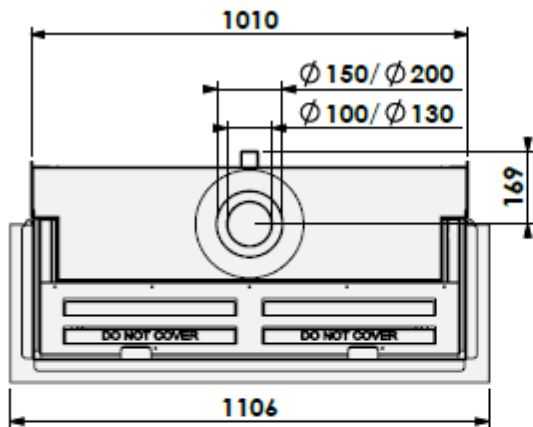

Barbas Panorama 90-55

Interiør: Sort stål

- Effekt (Min-maks) 3- 9 KW
- Std. brenner Premium 2
- Vekt 118 kg
- Energimerking **A**
- Avgass størrelse Ø150/100 - Ø 200/130 mm
- Modell Barbas Panorama 90-55
- Interiør Sort stål matt- Sort speil- Industriell
- Rammer 10cm
- Farge peis Sort