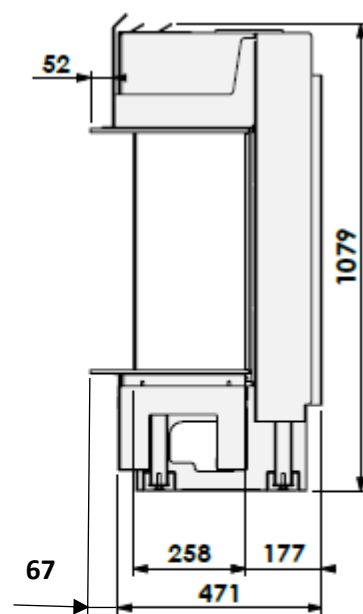

Barbas Panorama 90-55

Interiør: Sort stål

- Effekt (Min-maks) 3- 9 KW
- Std. brenner Premium 2
- Vekt 118 kg
- Energimerking **A**
- Avgass størrelse Ø150/100 - Ø 200/130 mm
- Modell Barbas Panorama 90-55
- Interiør Sort stål matt- Sort speil- Industriell
- Rammer 10cm
- Farge peis Sort