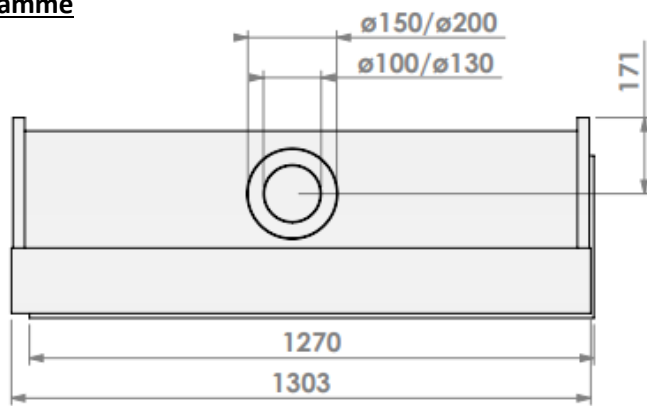

Corner Bell Large 3 L+R

Effekt (Min-maks).....1,9- 7,1 KW
 Std. brennerCentre Fire
 Vekt115 kg
 Energimerking**A- B**
 Avgass størrelse $\varnothing 150/100 - \varnothing 200/130$ mm
 ModellCorner Bell Large 3 L+R

Standard smal ramme

(hidden door)

Bred ramme

(Hidden door + 10cm)