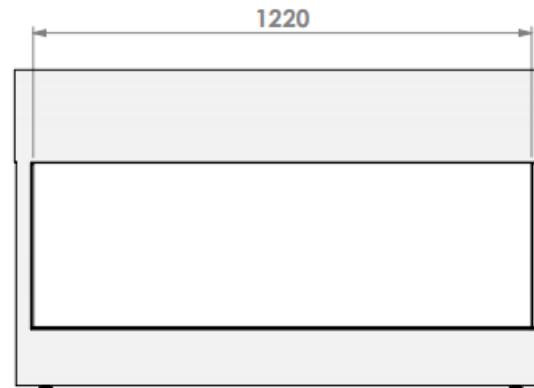

Corner Bell Large 3 L+R

Effekt (Min-maks).....1,9- 7,1 KW
 Std. brennerCentre Fire
 Vekt115 kg
 Energimerking**A- B**
 Avgass størrelse $\varnothing 150/100 - \varnothing 200/130$ mm
 ModellCorner Bell Large 3 L+R

Standard smal ramme

(hidden door)

Bred ramme

(Hidden door + 10cm)