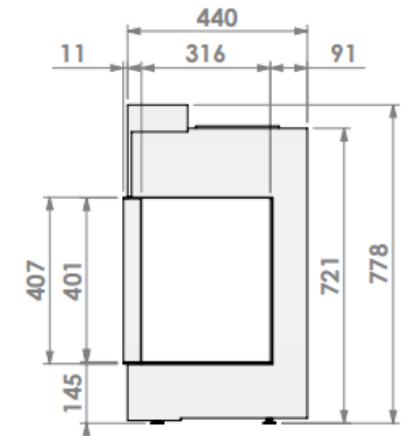

Corner Bell Large 3 L+R

Effekt (Min-maks).....1,9- 7,1 KW
 Std. brennerCentre Fire
 Vekt115 kg
 Energimerking**A- B**
 Avgass størrelse $\varnothing 150/100 - \varnothing 200/130$ mm
 ModellCorner Bell Large 3 L+R

Standard smal ramme

(hidden door)

Bred ramme

(Hidden door + 10cm)