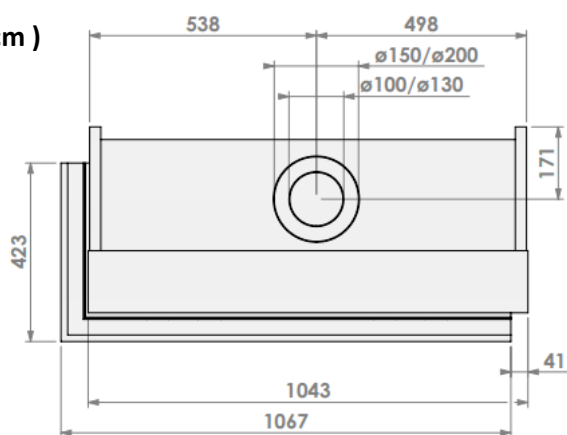

Corner Bell Medium 3 L+R

Standard smal ramme
(Hidden door)

Bred ramme
(Hidden door + 10cm)

Effekt (Min-maks).....2- 8,3 KW
 Std. brennerCentre Fire
 Vekt96 kg
 Energimerking**B**
 Avgass størrelse $\varnothing 150/100 - \varnothing 200/130$ mm
 ModellCorner Bell Medium 3 L+R