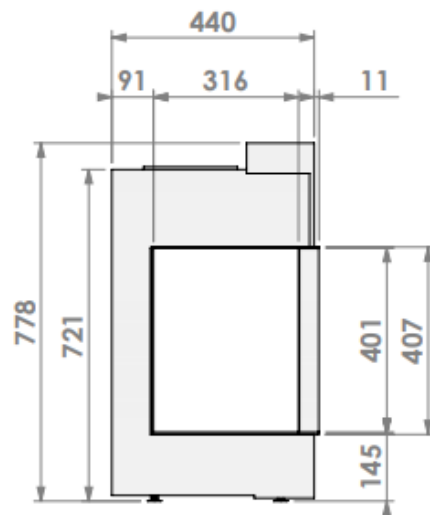

Corner Bell Medium 3 L+R

Standard smal ramme
(Hidden door)

Bred ramme
(Hidden door + 10cm)

Effekt (Min-maks).....2- 8,3 KW
 Std. brennerCentre Fire
 Vekt96 kg
 Energimerking**B**
 Avgass størrelse $\varnothing 150/100 - \varnothing 200/130$ mm
 ModellCorner Bell Medium 3 L+R