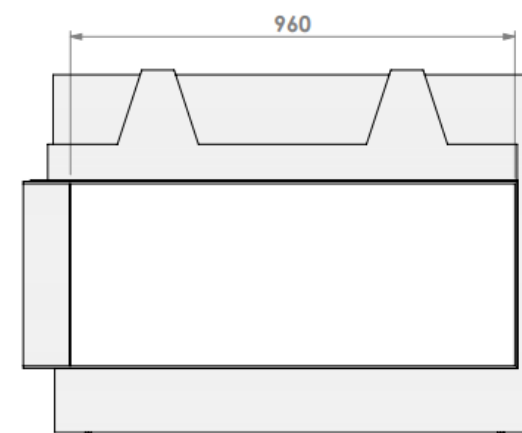

Corner Bell Medium 3 L+R

Standard smal ramme
(Hidden door)

Bred ramme
(Hidden door + 10cm)

Effekt (Min-maks).....2- 8,3 KW
 Std. brennerCentre Fire
 Vekt96 kg
 Energimerking**B**
 Avgass størrelse $\varnothing 150/100 - \varnothing 200/130$ mm
 ModellCorner Bell Medium 3 L+R