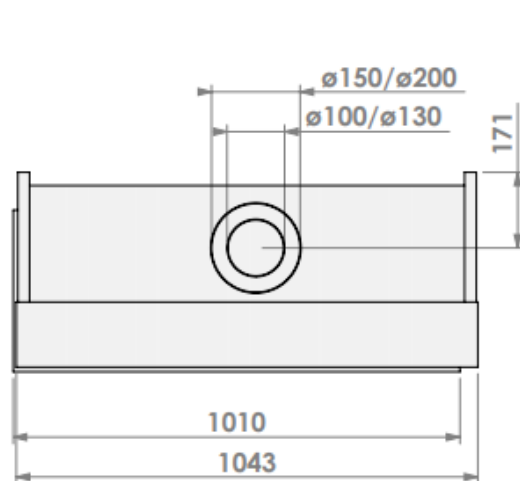

Corner Bell Medium 3 L+R

Standard smal ramme
(Hidden door)

Bred ramme
(Hidden door + 10cm)

Effekt (Min-maks).....2- 8,3 KW
 Std. brennerCentre Fire
 Vekt96 kg
 Energimerking**B**
 Avgass størrelse $\varnothing 150/100 - \varnothing 200/130$ mm
 ModellCorner Bell Medium 3 L+R