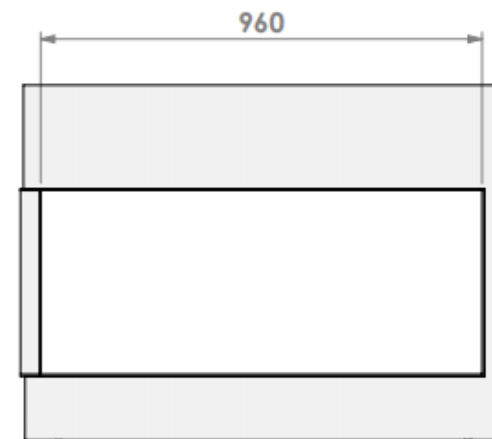

Corner Bell Medium 3 L+R

Standard smal ramme
(Hidden door)

Bred ramme
(Hidden door + 10cm)

Effekt (Min-maks).....2- 8,3 KW
 Std. brennerCentre Fire
 Vekt96 kg
 Energimerking**B**
 Avgass størrelse $\varnothing 150/100 - \varnothing 200/130$ mm
 ModellCorner Bell Medium 3 L+R