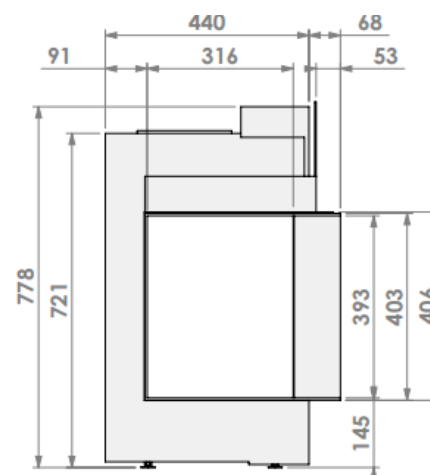

Corner Bell Medium 3 L+R

Standard smal ramme
(Hidden door)

Bred ramme
(Hidden door + 10cm)

Effekt (Min-maks).....2- 8,3 KW
 Std. brennerCentre Fire
 Vekt96 kg
 Energimerking**B**
 Avgass størrelse $\varnothing 150/100 - \varnothing 200/130$ mm
 ModellCorner Bell Medium 3 L+R