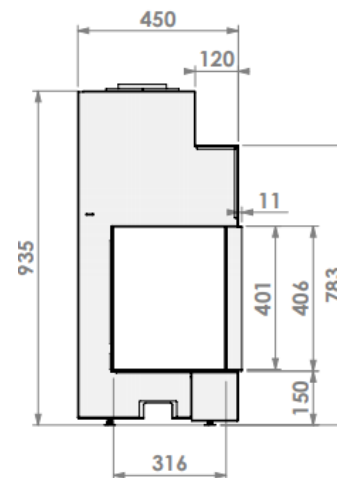

# Corner Bell XL 3 L+R

Effekt (Min-maks).....1,9- 8,5 KW  
 Std. brenner .....Centre Fire  
 Vekt .....160 kg  
 Energimerking .....**A**  
 Avgass størrelse .....ø150/100 - ø 200/130 mm  
 Modell .....Corner Bell XL 3 L+R

**Standard smal ramme**

**(Hidden door)**

**Bred ramme**

**(Hidden door + 10cm)**