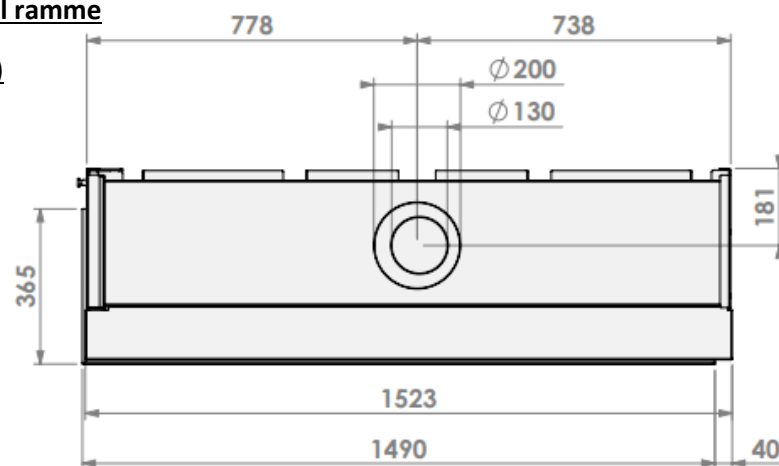

# Corner Bell XL 3 L+R

Effekt (Min-maks).....1,9- 8,5 KW  
 Std. brenner .....Centre Fire  
 Vekt .....160 kg  
 Energimerking .....**A**  
 Avgass størrelse .....ø150/100 - ø 200/130 mm  
 Modell .....Corner Bell XL 3 L+R

**Standard smal ramme**

**(Hidden door)**

**Bred ramme**

**(Hidden door + 10cm)**