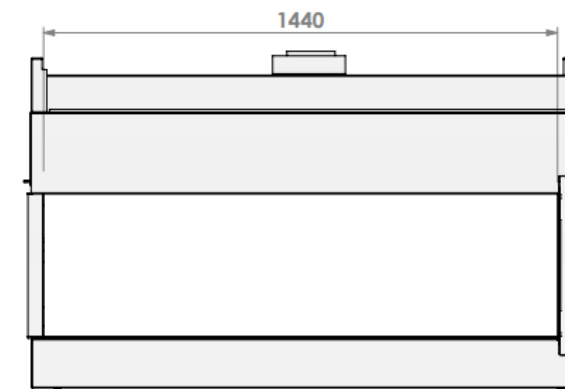

# Corner Bell XL 3 L+R

Effekt (Min-maks).....1,9- 8,5 KW  
 Std. brenner .....Centre Fire  
 Vekt .....160 kg  
 Energimerking .....**A**  
 Avgass størrelse .....ø150/100 - ø 200/130 mm  
 Modell .....Corner Bell XL 3 L+R

**Standard smal ramme**

**(Hidden door)**

**Bred ramme**

**(Hidden door + 10cm)**