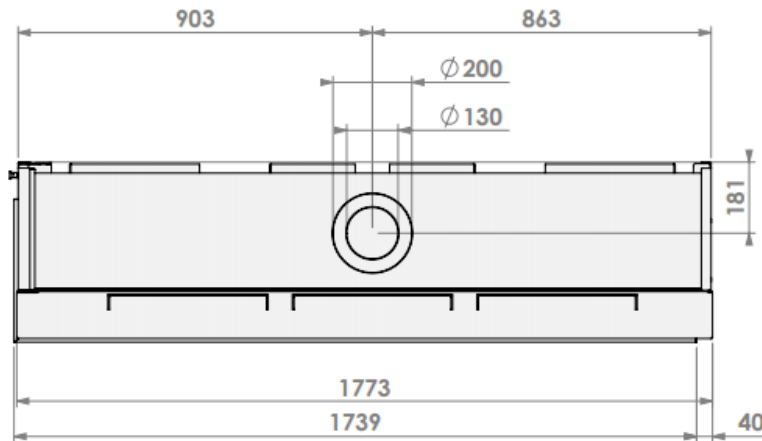

# Corner Bell XXL 3 L+R

Effekt (Min-maks).....1,9- 8,5 KW  
 Std. brenner .....Centre Fire  
 Vekt .....178 kg  
 Energimerking .....A  
 Avgass størrelse .....ø150/100 - ø 200/130 mm  
 Modell .....Corner Bell XXL 3 L+R

**Standard smal ramme (Hidden door)**

**Bred ramme (Hidden door + 10cm)**