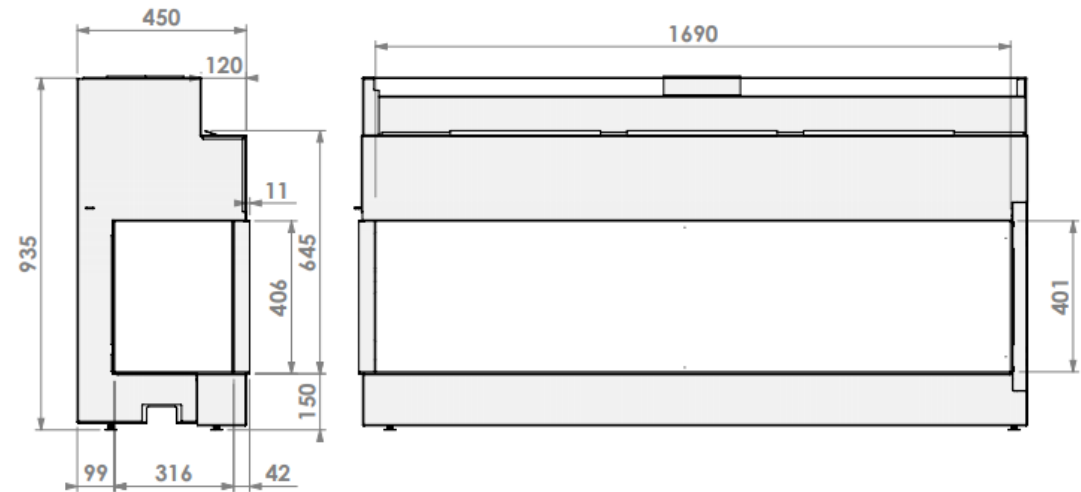

# Corner Bell XXL 3 L+R

Effekt (Min-maks).....1,9- 8,5 KW  
 Std. brenner .....Centre Fire  
 Vekt .....178 kg  
 Energimerking .....A  
 Avgass størrelse .....ø150/100 - ø 200/130 mm  
 Modell .....Corner Bell XXL 3 L+R

**Standard smal ramme (Hidden door)**

**Bred ramme (Hidden door + 10cm)**