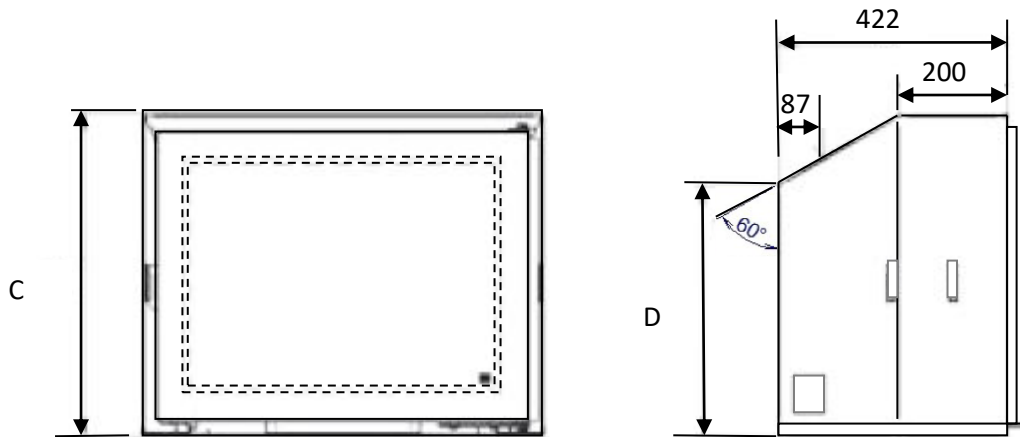

INTERRA

60 / 68 / 74

	A	B	C	D
Interra 60	600	478	497,5	363
Interra 68	680	558	547,5	413
Interra 74	745	623	597,5	463

Anbefales levert med ramme 2 eller 4cm bredde:

ECOWAVE

Modell:	60	68	74
Innfyrt effekt (LPG)	1,2-4,6 kw	2-5,2 kw	3-7 kw
Vekt Kg:	75	87	102
Avgass dimensjon:	Ø150/100mm	Ø150/100mm	Ø150/100mm
Energiklasse:	A+	A+	A+
Mobil styringsboks	Ja	Ja	Ja
230v styrestrøm	Ja	Ja	Ja