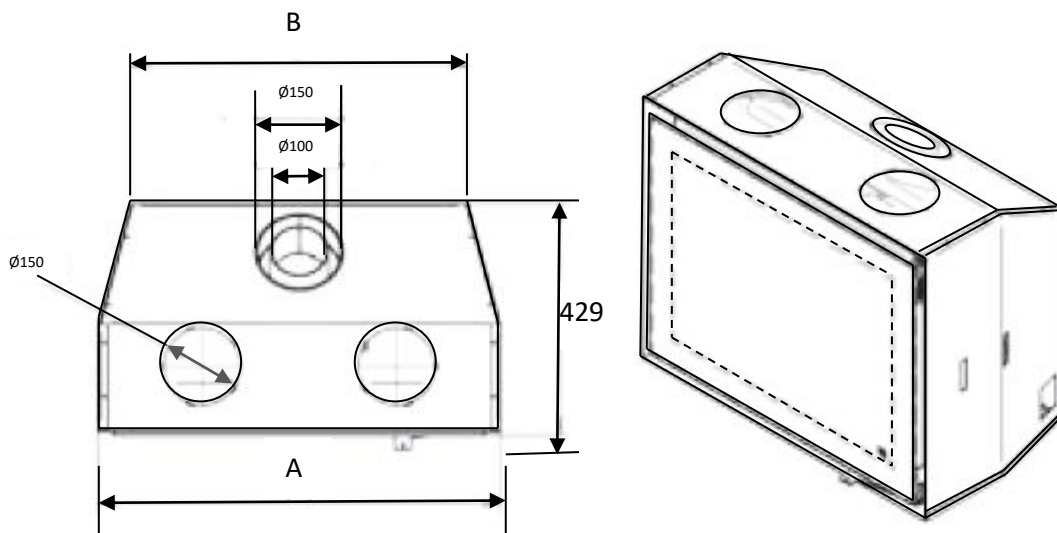

INTERRA

60 / 68 / 74

	A	B	C	D
Interra 60	600	478	497,5	363
Interra 68	680	558	547,5	413
Interra 74	745	623	597,5	463

Anbefales levert med ramme 2 eller 4cm bredde:

ECOWAVE

Modell:	60	68	74
Innfyrt effekt (LPG)	1,2-4,6 kw	2-5,2 kw	3-7 kw
Vekt Kg:	75	87	102
Avgass dimensjon:	Ø150/100mm	Ø150/100mm	Ø150/100mm
Energiklasse:	A+	A+	A+
Mobil styringsboks	Ja	Ja	Ja
230v styrestrøm	Ja	Ja	Ja