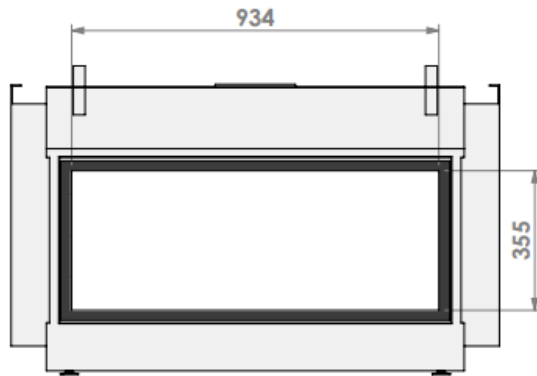

Horizon Bell Small Tunnel 3

Standard ramme (Hidden door)

Effekt (Min-maks).....1,5 – 6,2 KW
 Std. brennerCentre Fire
 Vekt111 kg
 Energimerking**B**
 Avgass størrelse $\phi 150/100 - \phi 200/130$ mm
 ModellHorizon Bell Small Tunnel 3

Ramme 7 cm (Hidden door + 7cm)

Bred ramme (Hidden door + 10cm)