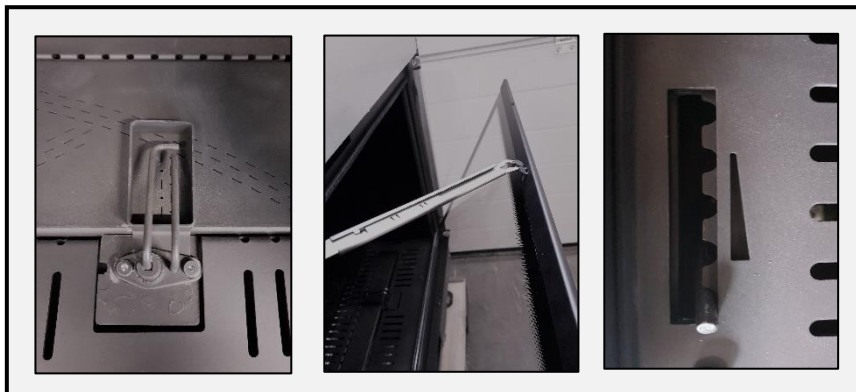

PASSION FOR FIRE

LUNA 1000 H

DE SMARTE LØSNINGENE:

Direkte tenning

**Åpne/lukke glass,
ingen demontering**

**Luftregulering i
brennkammer**

M-design peiser kan styres med smarttelefon/nettbrett.

ECO WAVE

Diamant

Safir

Ved

Hvit stor stein

Grå stein

Terrakotta dark

Effekt (Min-maks).....	2 – 7 KW
Vekt	120 kg
Energimerking	A+
Avgass størrelse	ø200/130 mm
Eco Wave.....	Standard