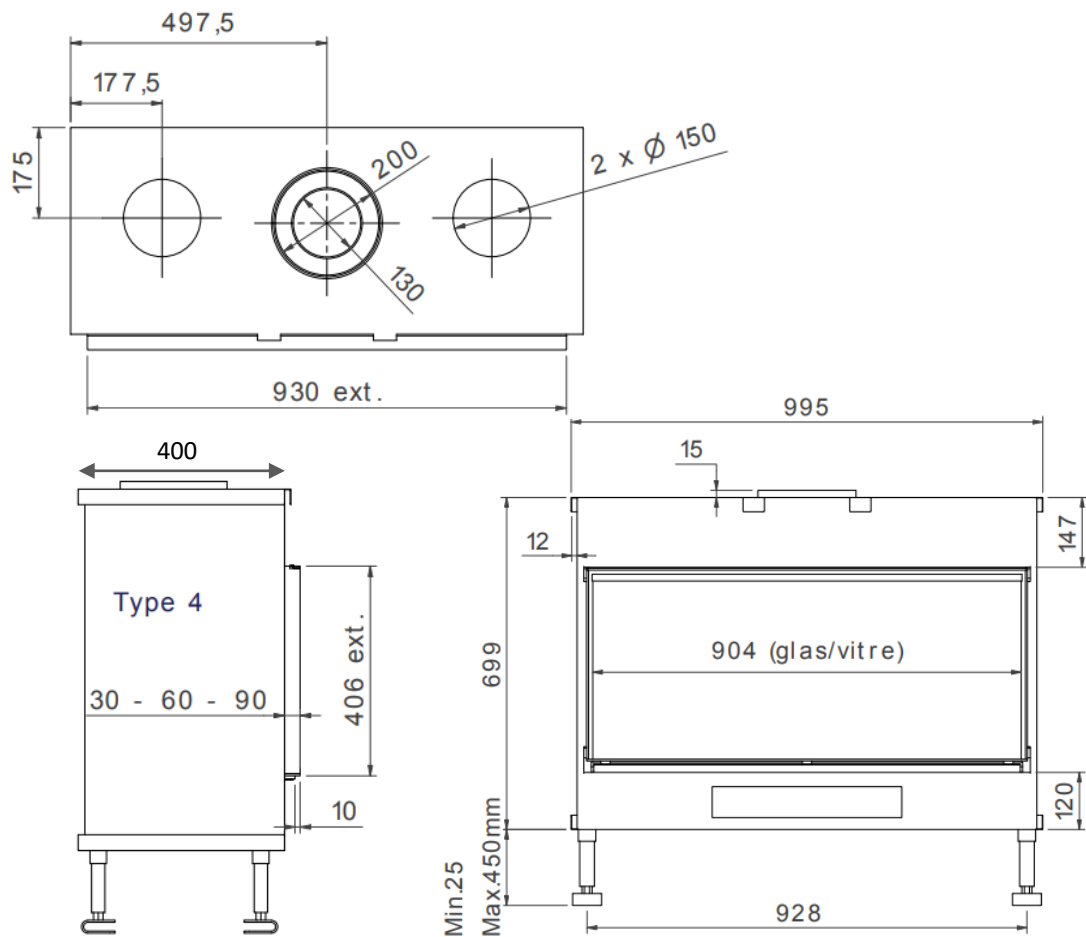

DE SMARTE LØSNINGENE:

Direkte tenning

**Åpne/lukke glass,
ingen demontering**

**Luftregulering i
brennkammer**

M-design peiser kan styres med smarttelefon/nettbrett.