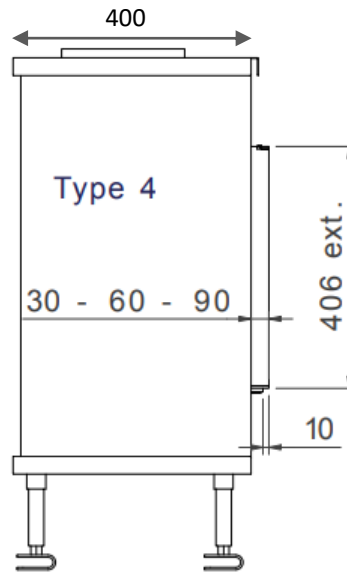

Diamant

DE SMARTE LØSNINGENE:

Direkte tenning

Åpne/lukke glass,
ingen demontering

Luftregulering i
brennkammer

M-design peiser kan
styres med
smarttelefon/nettbrett.

Effekt (Min-maks).....	2 – 8,5 KW
Vekt	130 kg
Energimerking	A+
Avgass størrelse	ø200/130 mm
Eco Wave.....	Standard