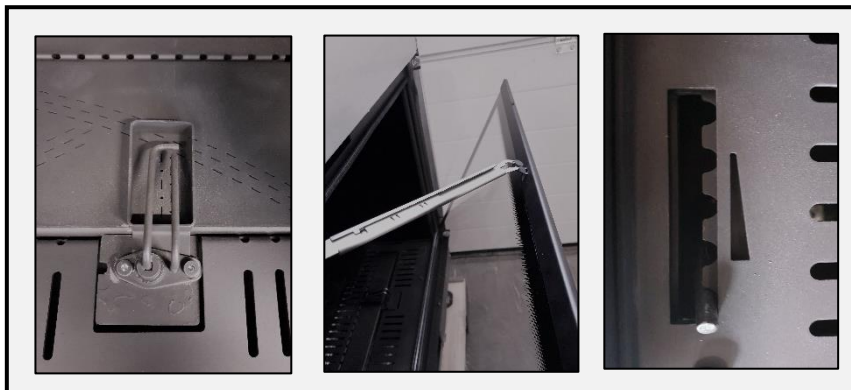

DE SMARTE LØSNINGENE:

Direkte tenning

Åpne/lukke glass,
ingen demontering

Luftregulering i
brennkammer

M-design peiser kan
styres med
smarttelefon/nettbrett.

| | |
|------------------------|-------------|
| Effekt (Min-maks)..... | 2 – 8,5 KW |
| Vekt | 130 kg |
| Energimerking | A+ |
| Avgass størrelse | ø200/130 mm |
| Eco Wave..... | Standard |