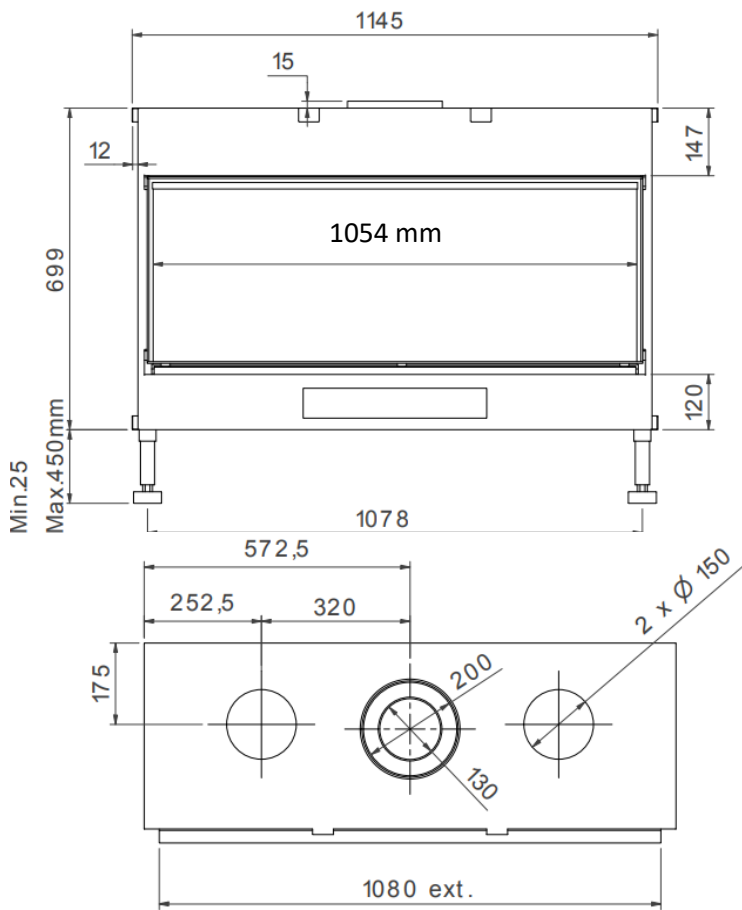

Diamant

DE SMARTE LØSNINGENE:

Direkte tenning

Åpne/lukke glass,
ingen demontering

Luftregulering i
brennkammer

M-design peiser kan
styres med
smarttelefon/nettbrett.

Effekt (Min-maks).....	2 – 8,5 KW
Vekt	130 kg
Energimerking	A+
Avgass størrelse	ø200/130 mm
Eco Wave.....	Standard