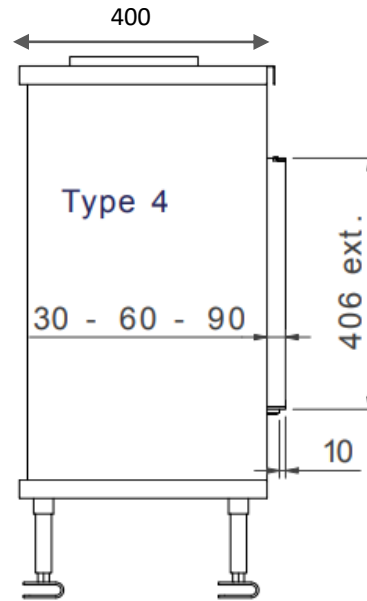

Diamant

DE SMARTE LØSNINGENE:

Direkte tenning

Åpne/lukke glass,
ingen demontering

Luftregulering i
brennkammer

M-design peiser kan
styres med
smarttelefon/nettbrett.

Effekt (Min-maks).....	3 – 9,7 KW
Vekt	140 kg
Energimerking	A+
Avgass størrelse	ø200/130 mm
Eco Wave/Eco Switch.....	Standard