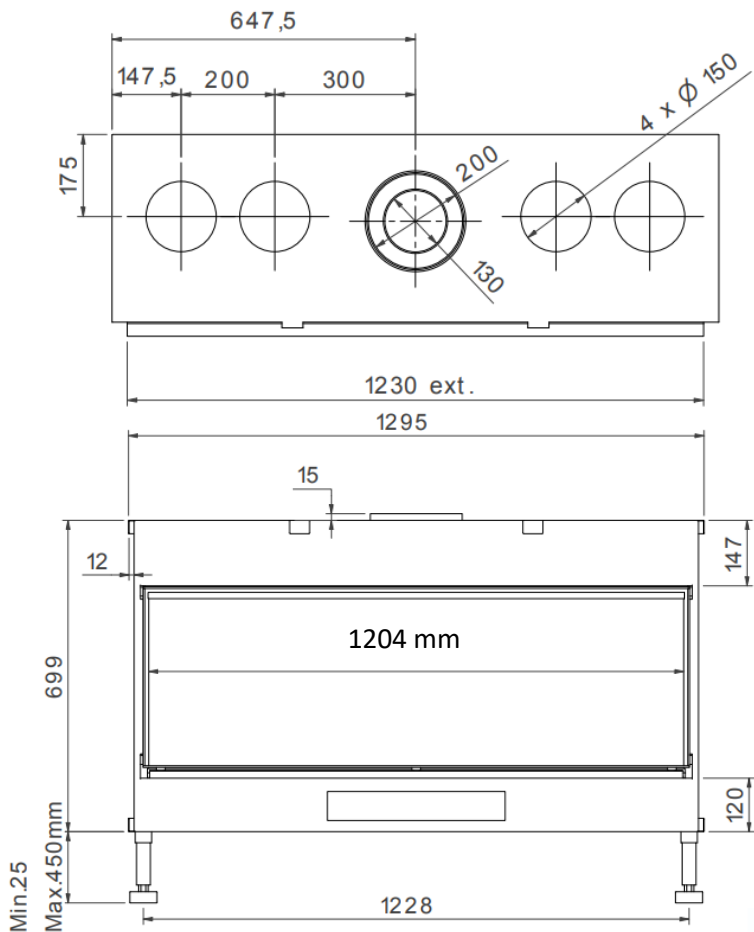

Diamant

DE SMARTE LØSNINGENE:

Direkte tenning

Åpne/lukke glass,
ingen demontering

Luftregulering i
brennkammer

M-design peiser kan
styres med
smarttelefon/nettbrett.

Effekt (Min-maks).....	3 – 9,7 KW
Vekt	140 kg
Energimerking	A+
Avgass størrelse	ø200/130 mm
Eco Wave/Eco Switch.....	Standard