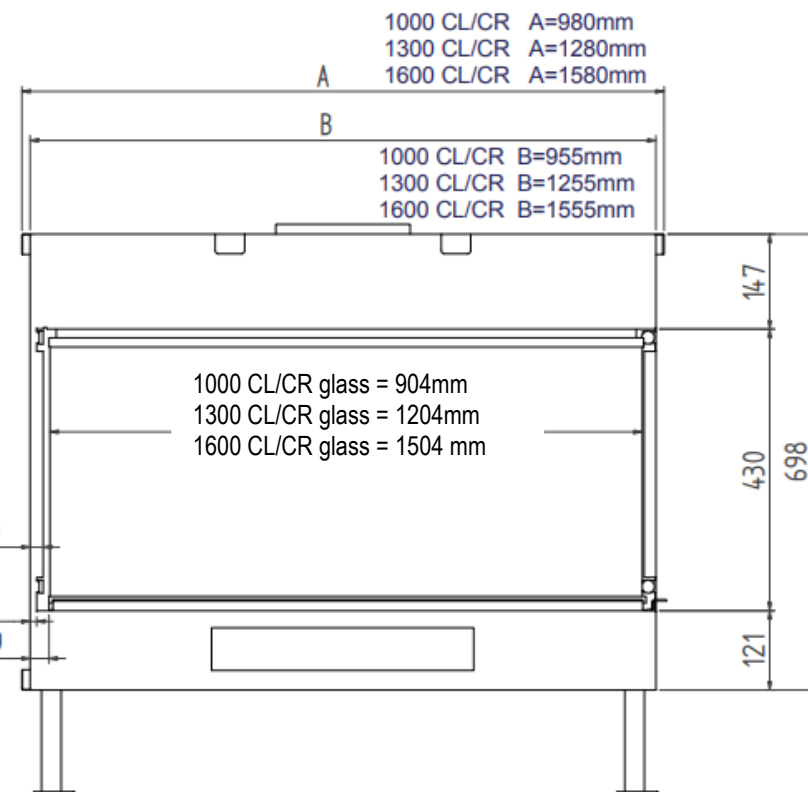

LUNA 1000/1300/1600 CL/CR

1000CL/CR X= 85mm X1= 72mm Y= 995mm Z= 402mm
 1300 CL/CR X= 85mm X1= 72mm Y= 1295mm Z= 402mm
 1600 CL/CR X= 85mm X1= 72mm Y= 1595mm Z= 402mm
 Standard ramme 70 mm. Dekker brannplate 50 og 30 mm

1000 CL/CR
 1300 CL/CR
 1600 CL/CR

DE SMARTE LØSNINGENE:

Direkte tenning

Åpne/lukke glass,
ingen demontering

Luftregulering i
brennkammer

M-design peiser
kan styres med
smarttelefon/
nettbrett.

	1000 CL/CR	1300 CL/CR	1600 CL/CR
Effekt (Min-maks)	2 – 7 kW	3 – 9,5 kw	3 – 10,5 kw
Energimerking	A+	A+	A+
Vekt	120 kg	130 kg	140 kg
Eco Wave/Eco Sw.	Standard/nei	Standard	Standard
Avgass størrelse	ø200/130 mm	ø200/130 mm	ø200/130 mm