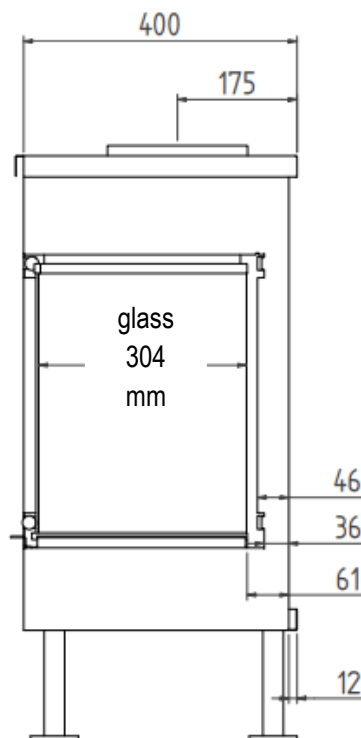

LUNA 1000/1300/1600 CL/CR

1000CL/CR X= 85mm X1= 72mm Y= 995mm Z= 402mm
 1300 CL/CR X= 85mm X1= 72mm Y= 1295mm Z= 402mm
 1600 CL/CR X= 85mm X1= 72mm Y= 1595mm Z= 402mm
 Standard ramme 70 mm. Dekker brannplate 50 og 30 mm

1000 CL/CR
 1300 CL/CR
 1600 CL/CR

DE SMARTE LØSNINGENE:

Direkte tenning

Åpne/lukke glass,
ingen demontering

Luftregulering i
brennkammer

M-design peiser
kan styres med
smarttelefon/
nettbrett.

	1000 CL/CR	1300 CL/CR	1600 CL/CR
Effekt (Min-maks)	2 – 7 kW	3 – 9,5 kw	3 – 10,5 kw
Energimerking	A+	A+	A+
Vekt	120 kg	130 kg	140 kg
Eco Wave/Eco Sw.	Standard/nei	Standard	Standard
Avgass størrelse	ø200/130 mm	ø200/130 mm	ø200/130 mm