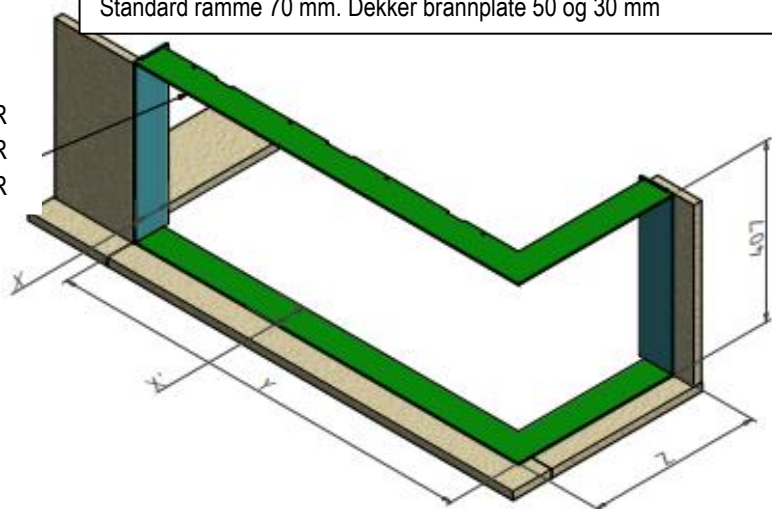

LUNA 1000/1300/1600 CL/CR

1000CL/CR X= 85mm X1= 72mm Y= 995mm Z= 402mm
 1300 CL/CR X= 85mm X1= 72mm Y= 1295mm Z= 402mm
 1600 CL/CR X= 85mm X1= 72mm Y= 1595mm Z= 402mm
 Standard ramme 70 mm. Dekker brannplate 50 og 30 mm

1000 CL/CR
 1300 CL/CR
 1600 CL/CR

DE SMARTE LØSNINGENE:

Direkte tenning

Åpne/lukke glass,
ingen demontering

Luftregulering i
brennkammer

M-design peiser
kan styres med
smarttelefon/
nettbrett.

	1000 CL/CR	1300 CL/CR	1600 CL/CR
Effekt (Min-maks)	2 – 7 kW	3 – 9,5 kw	3 – 10,5 kw
Energimerking	A+	A+	A+
Vekt	120 kg	130 kg	140 kg
Eco Wave/Eco Sw.	Standard/nei	Standard	Standard
Avgass størrelse	ø200/130 mm	ø200/130 mm	ø200/130 mm