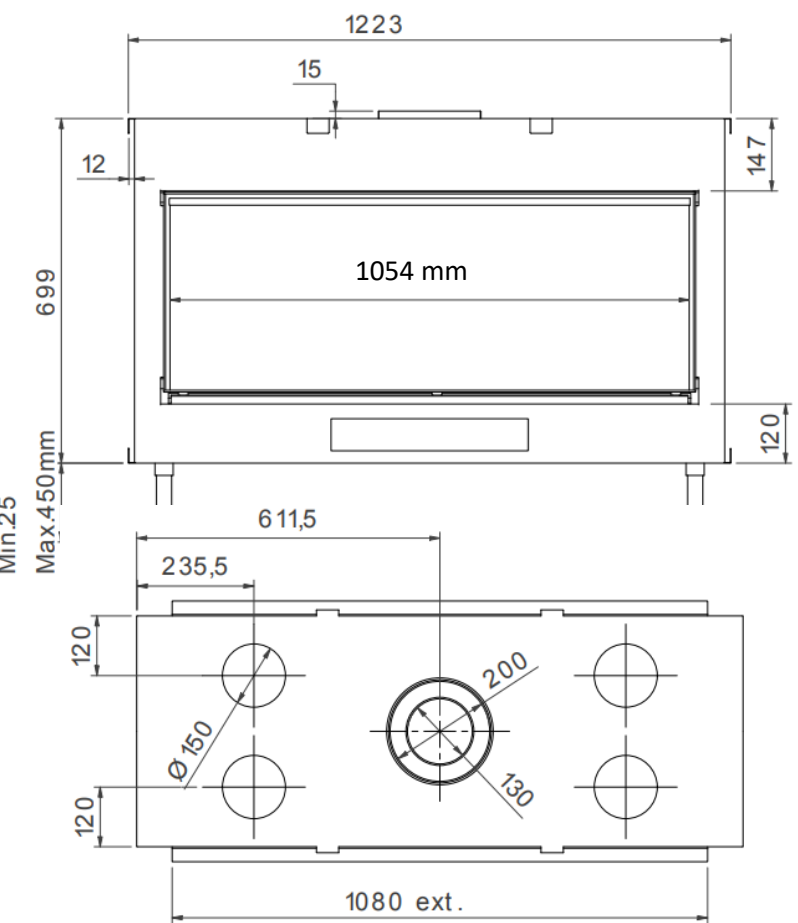

DE SMARTE LØSNINGENE:

Direkte tenning

Åpne/lukke glass, ingen demontering

Luftregulering i brennkammer

M-design peiser kan styres med smarttelefon/nettbrett.

Effekt (Min-maks).....	2 – 8,5 KW
Vekt	130 kg
Energimerking	A+
Avgass størrelse	ø200/130 mm
Eco Wave.....	Standard