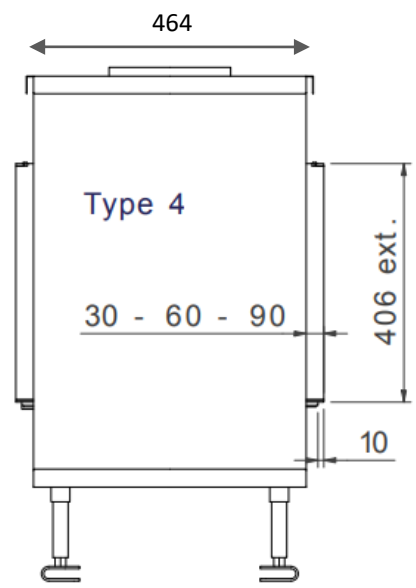

DE SMARTE LØSNINGENE:

Direkte tenning

Åpne/lukke glass, ingen demontering

Luftregulering i brennkammer

M-design peiser kan styres med smarttelefon/nettbrett.

Effekt (Min-maks).....	2 – 8,5 KW
Vekt	130 kg
Energimerking	A+
Avgass størrelse	ø200/130 mm
Eco Wave.....	Standard