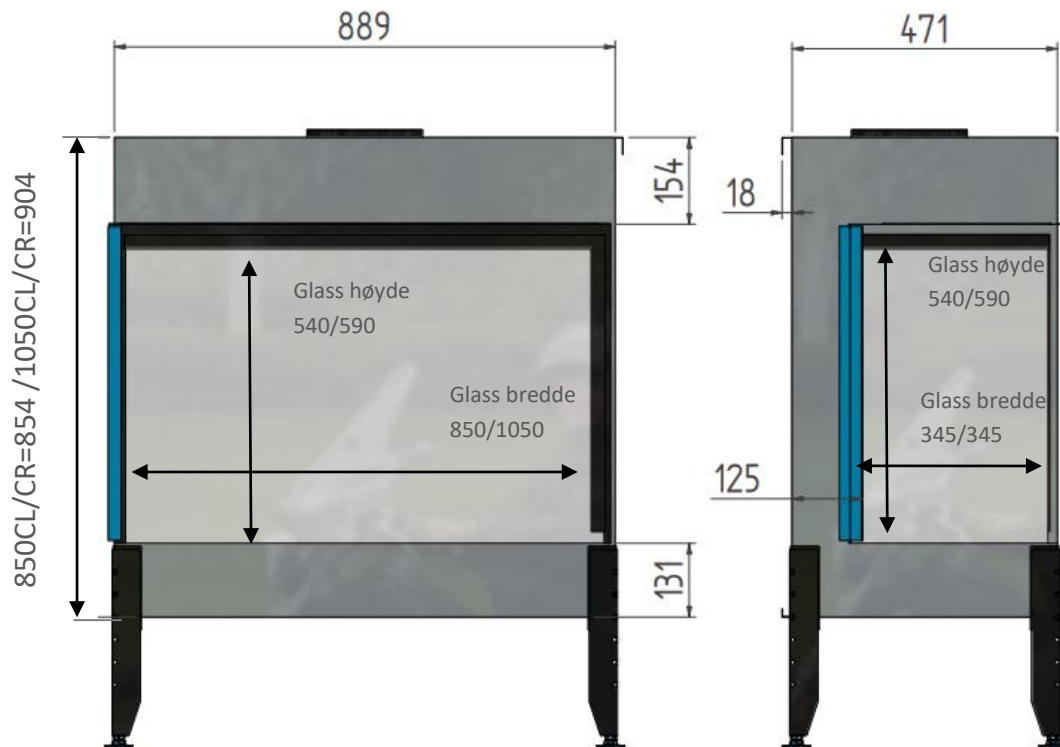

# True Vision 850/1050 CL/CR

|             | 850CL/CR | 1050CL/CR |
|-------------|----------|-----------|
| 30mm ramme: | X= 911   | X=1111    |
| 60mm ramme: | X= 941   | X=1141    |
| 90mm ramme: | X= 971   | X=1171    |

Ved sett H1

Ved sett H2

**DE SMARTE LØSNINGENE:**

Direkte tenning

Åpne/lukke glass,  
ingen demontering

Luftregulering i  
brennkammer

M-design peiser kan  
styres med  
smarttelefon/nettbrett.

|                          | ...850CL/CR.....  | 1050CL/CR...  |
|--------------------------|-------------------|---------------|
| Effekt (Min-maks).....   | 3 – 11 KW.....    | 4-13,5 KW...  |
| Vekt .....               | 140 kg.....       | 152 kg.....   |
| Energimerking .....      | A+ .....          | A+ .....      |
| Avgass størrelse .....   | ø200/130 mm ..... | ø200/130 mm   |
| Eco Wave/Eco Switch..... | Standard .....    | Standard..... |