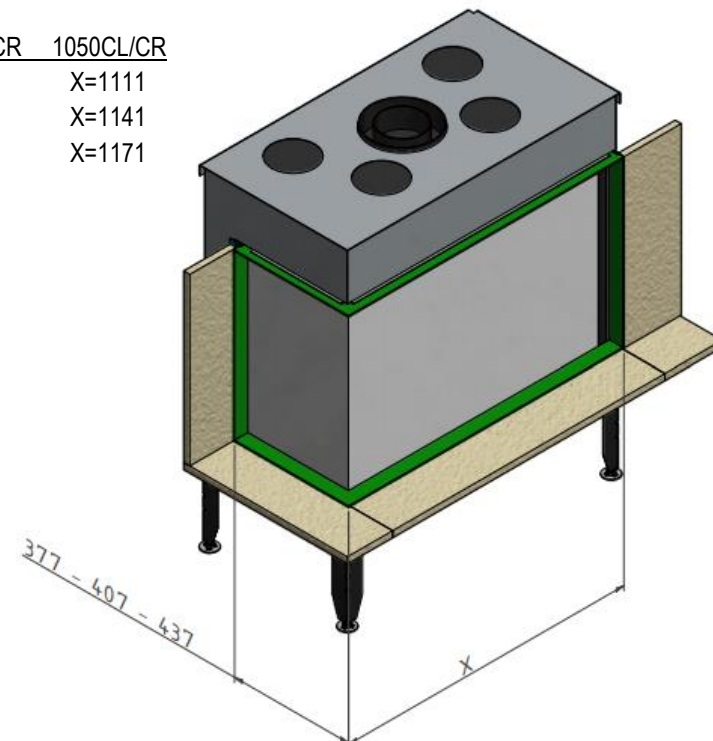

# True Vision 850/1050 CL/CR

|             | 850CL/CR | 1050CL/CR |
|-------------|----------|-----------|
| 30mm ramme: | X= 911   | X=1111    |
| 60mm ramme: | X= 941   | X=1141    |
| 90mm ramme: | X= 971   | X=1171    |

Ved sett H1

Ved sett H2

**DE SMARTE LØSNINGENE:**

Direkte tenning

Åpne/lukke glass,  
ingen demontering

Luftregulering i  
brennkammer

M-design peiser kan  
styres med  
smarttelefon/nettbrett.

|                          | ...850CL/CR.....  | 1050CL/CR...  |
|--------------------------|-------------------|---------------|
| Effekt (Min-maks).....   | 3 – 11 KW.....    | 4-13,5 KW...  |
| Vekt .....               | 140 kg.....       | 152 kg.....   |
| Energimerking .....      | A+ .....          | A+ .....      |
| Avgass størrelse .....   | ø200/130 mm ..... | ø200/130 mm   |
| Eco Wave/Eco Switch..... | Standard .....    | Standard..... |