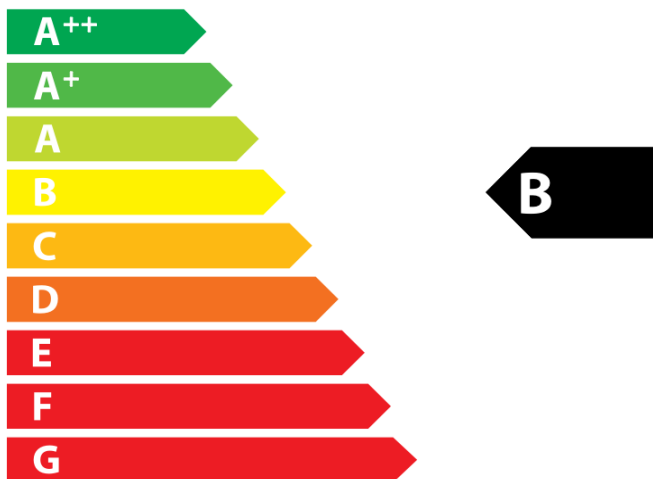

4,8
kW

ENERGIA · ЕНЕРГИЯ · ΕΝΕΡΓΕΙΑ · ENERGIJA · ENERGY · ENERGIE · ENERGI

2015/1186