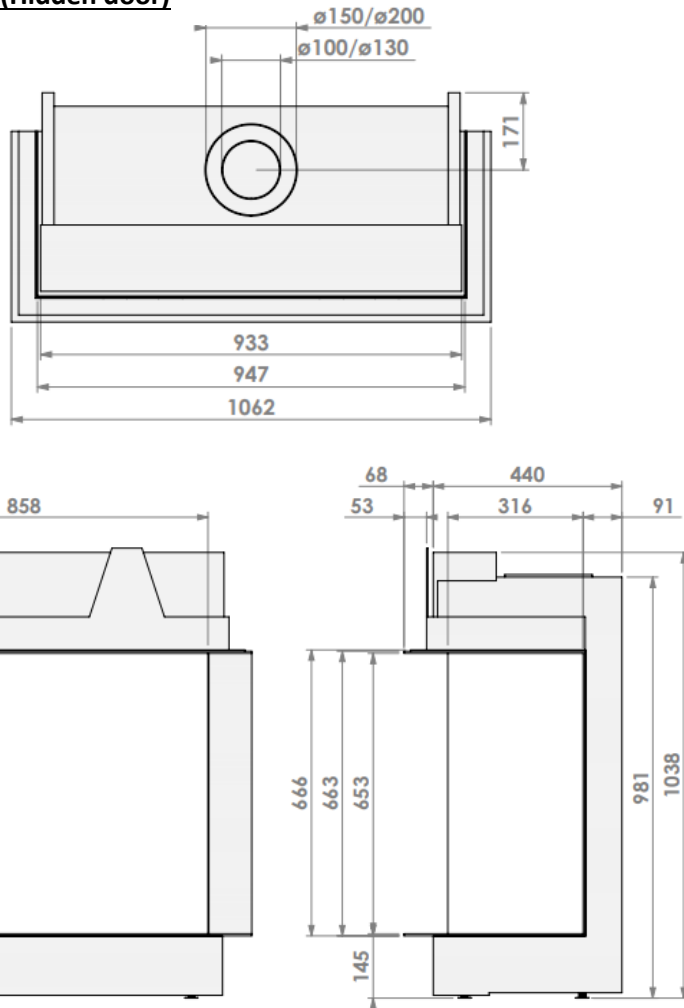

View Bell Derby 3

Effekt (Min-maks).....1,5- 6,6 KW
 Std. brennerCentre Fire
 Vekt98 kg
 EnergimerkingA
 Avgass størrelse $\varnothing 150/100 - \varnothing 200/130$ mm
 ModellView Bell Derby 3

Standard ramme (Hidden door)

Bred ramme (Hidden door+ 10cm)