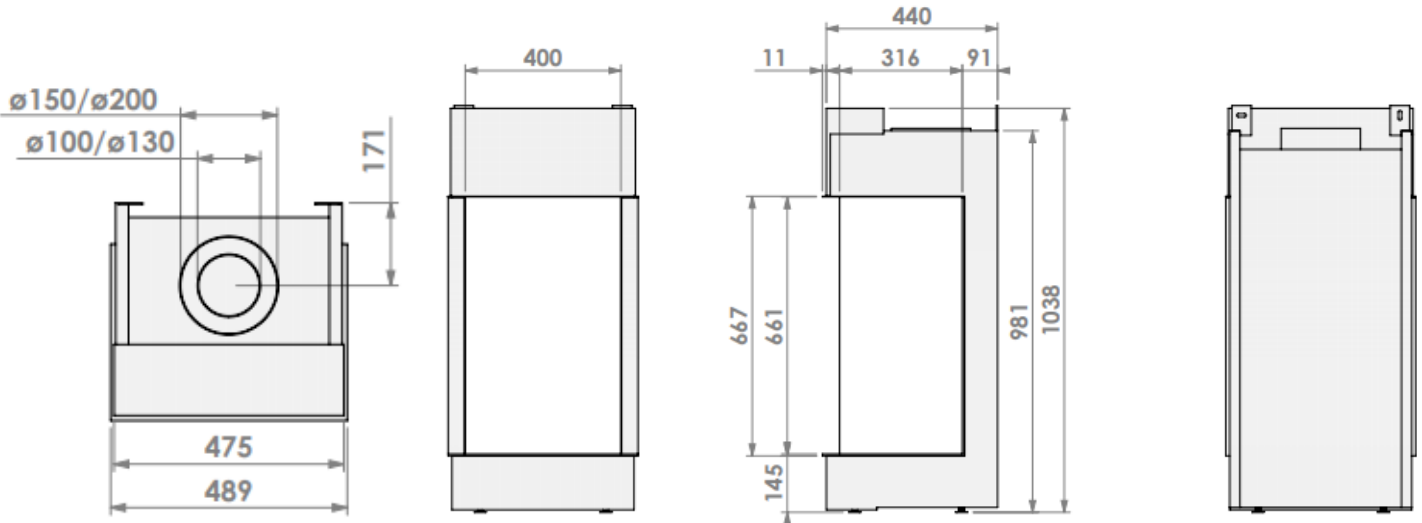

Effekt	4,4 KW
Std. brenner	Centre Fire
Vekt	80 kg
Energimerking	A-B
Avgass størrelse	ø150/100 - ø 200/130 mm
Modell	View Bell Vertical 3

Standard smal ramme (hidden door)

Bred ramme (hidden door + 10cm)