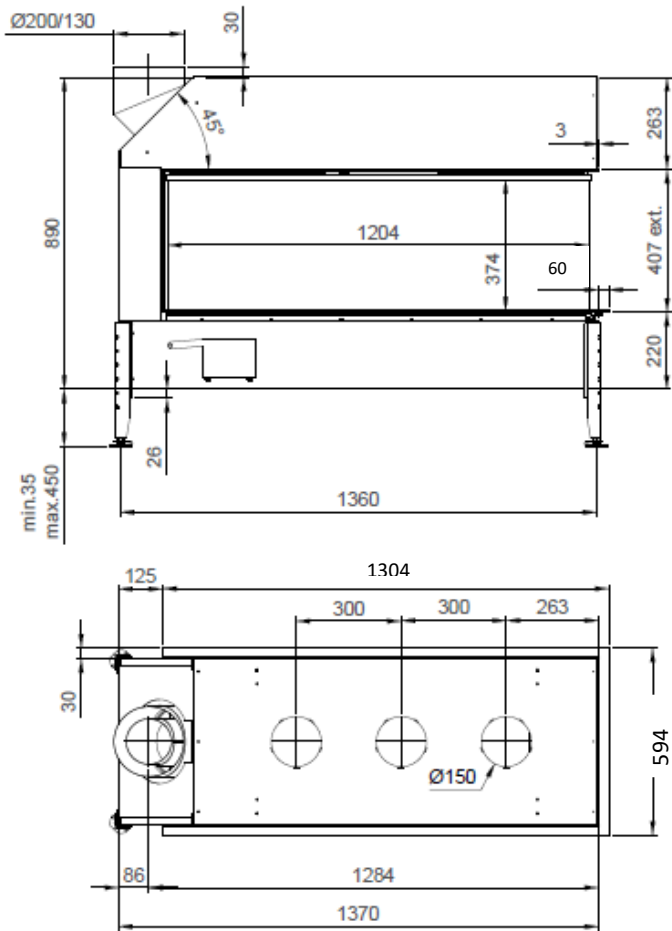

Diamant

DE SMARTE LØSNINGENE:

Direkte tenning

Åpne/lukke glass,
ingen demontering

Luftregulering i
brennkammer

M-design peiser kan
styres med
smarttelefon/nettbrett.

Effekt (Min-maks).....	3– 9,5 kW
Vekt	130 kg
Energimerking	A+
Avgass størrelse	Ø200/130 mm
Eco Wave.....	Standard (z-brenner)