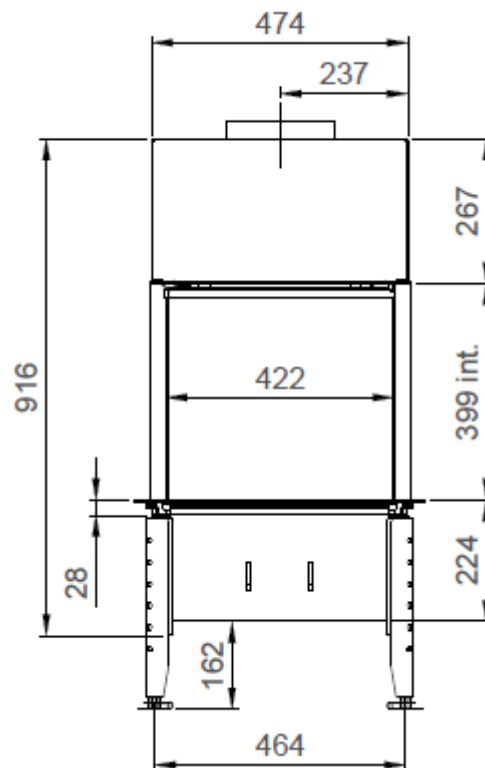

Diamant

DE SMARTE LØSNINGENE:

Direkte tenning

Åpne/lukke glass,
ingen demontering

Luftregulering i
brennkammer

M-design peiser kan
styres med
smarttelefon/nettbrett.

Effekt (Min-maks).....	3– 9,5 kW
Vekt	130 kg
Energimerking	A+
Avgass størrelse	Ø200/130 mm
Eco Wave.....	Standard (z-brenner)