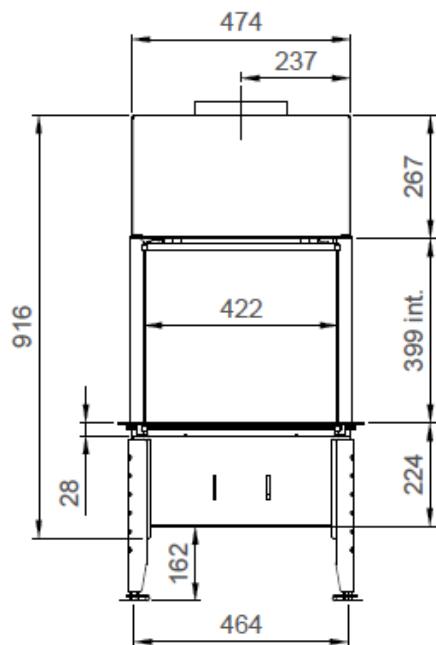

Diamant

DE SMARTE LØSNINGENE:

Direkte tenning

Åpne/lukke glass,
ingen demontering

Luftregulering i
brennkammer

M-design peiser kan
styres med
smarttelefon/nettbrett.

Effekt (Min-maks).....	2 – 7 KW
Vekt	110 kg
Energimerking	A+
Avgass størrelse	ø200/130 mm
Eco Wave.....	Standard (z-brenner)