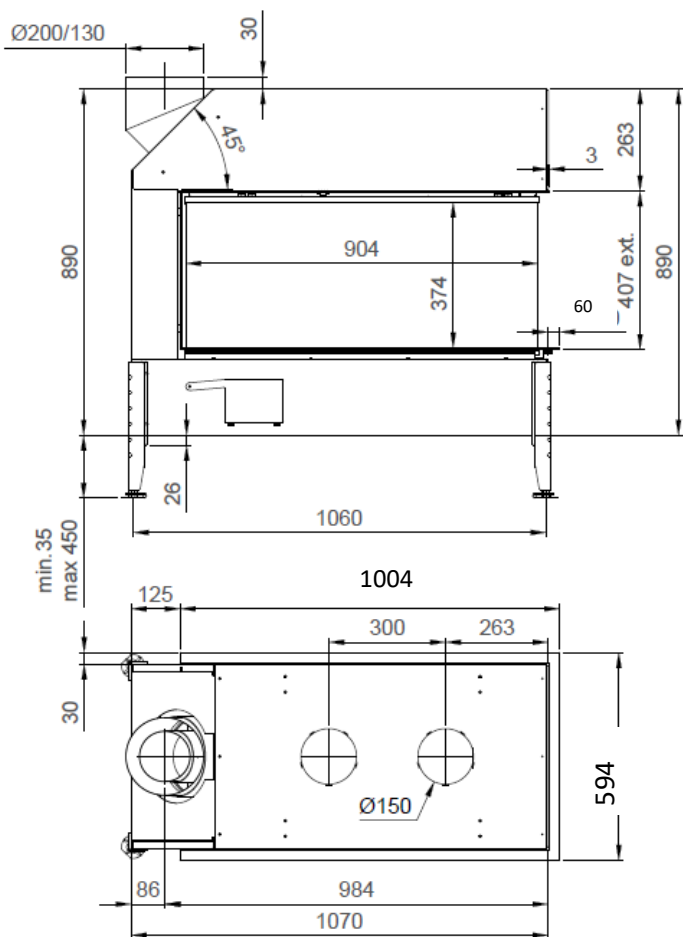

Diamant

DE SMARTE LØSNINGENE:

Direkte tenning

Åpne/lukke glass,
ingen demontering

Luftregulering i
brennkammer

M-design peiser kan
styres med
smarttelefon/nettbrett.

Effekt (Min-maks).....	2 – 7 KW
Vekt	110 kg
Energimerking	A+
Avgass størrelse	ø200/130 mm
Eco Wave.....	Standard (z-brenner)