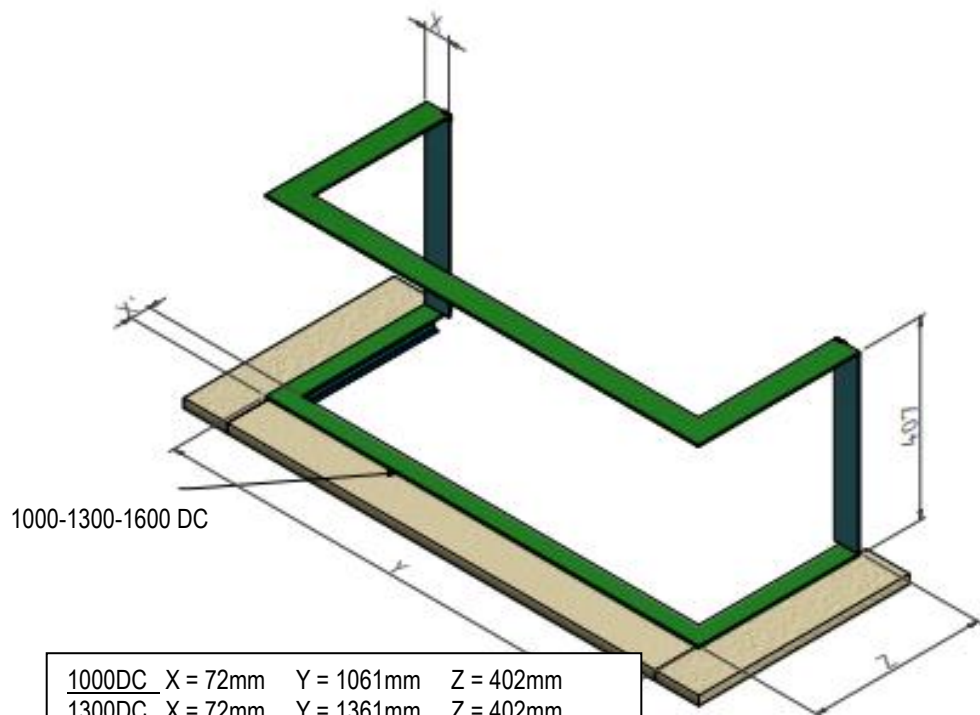

LUNA 1000/1300/1600 DC

1000-1300-1600 DC

1000DC	X = 72mm	Y = 1061mm	Z = 402mm
1300DC	X = 72mm	Y = 1361mm	Z = 402mm
1600DC	X = 72mm	Y = 1661mm	Z = 402mm
Standard ramme 70 mm Dekker brannplate 50 og 30mm			

M-design peiser kan styres med smarttelefon/nettbrett.

DE SMARTE LØSNINGENE:

Direkte tenning

Åpne/lukke glass, ingen demontering

Luftregulering i brennkammer

	1000 DC	1300 DC	1600DC
Effekt (Min-maks)	2 – 7 KW	2 – 9,4 kw	2– 11 kw
Vekt	110 kg	120 kg	150
Energimerking	A+	A+	A+
Avgass størrelse	ø200/130 mm	ø200/130 mm	ø200/130 mm
Eco Wave	Standard	Standard	Standard