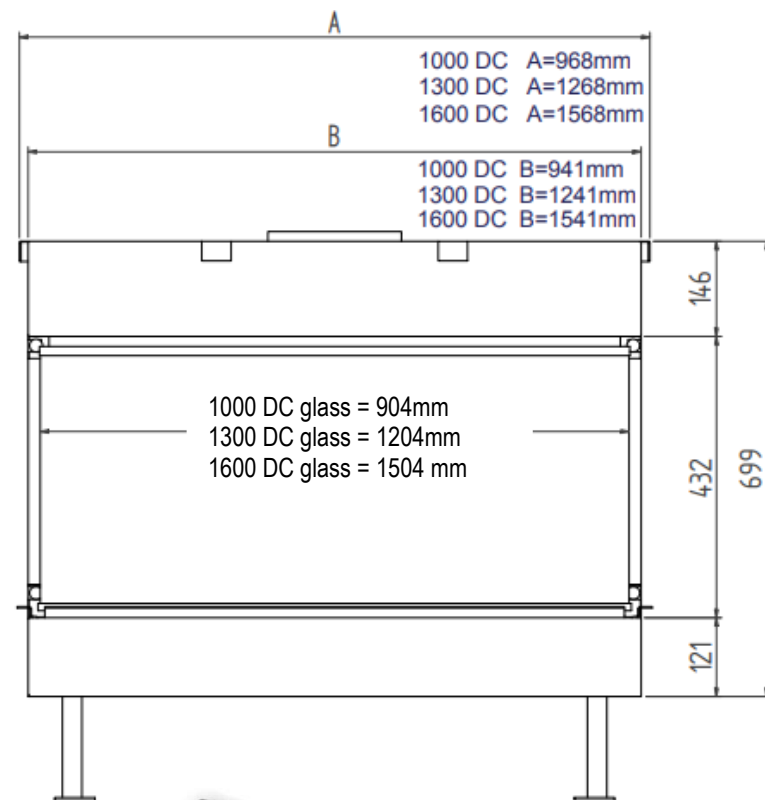

LUNA 1000/1300/1600 DC

1000-1300-1600 DC

1000DC	X = 72mm	Y = 1061mm	Z = 402mm
1300DC	X = 72mm	Y = 1361mm	Z = 402mm
1600DC	X = 72mm	Y = 1661mm	Z = 402mm
Standard ramme 70 mm Dekker brannplate 50 og 30mm			

M-design peiser kan styres med smarttelefon/nettbrett.

DE SMARTE LØSNINGENE:

Direkte tenning

Åpne/lukke glass, ingen demontering

Luftregulering i brennkammer

	1000 DC	1300 DC	1600DC
Effekt (Min-maks)	2 – 7 KW	2 – 9,4 kw	2– 11 kw
Vekt	110 kg	120 kg	150
Energimerking	A+	A+	A+
Avgass størrelse	ø200/130 mm	ø200/130 mm	ø200/130 mm
Eco Wave	Standard	Standard	Standard