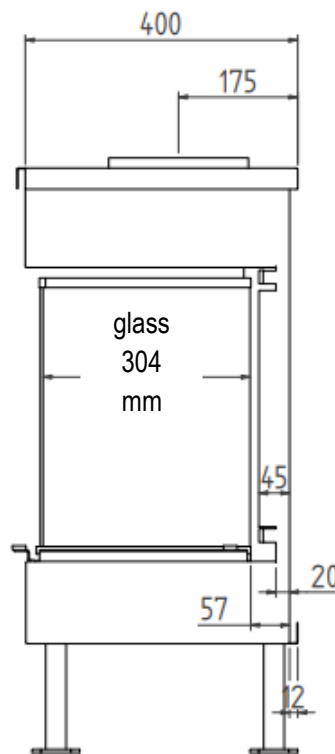

LUNA 1000/1300/1600 DC

1000-1300-1600 DC

1000DC	X = 72mm	Y = 1061mm	Z = 402mm
1300DC	X = 72mm	Y = 1361mm	Z = 402mm
1600DC	X = 72mm	Y = 1661mm	Z = 402mm
Standard ramme 70 mm Dekker brannplate 50 og 30mm			

M-design peiser kan styres med smarttelefon/nettbrett.

DE SMARTE LØSNINGENE:

Direkte tenning

Åpne/lukke glass, ingen demontering

Luftregulering i brennkammer

	1000 DC	1300 DC	1600DC
Effekt (Min-maks)	2 – 7 KW	2 – 9,4 kw	2– 11 kw
Vekt	110 kg	120 kg	150
Energimerking	A+	A+	A+
Avgass størrelse	ø200/130 mm	ø200/130 mm	ø200/130 mm
Eco Wave	Standard	Standard	Standard